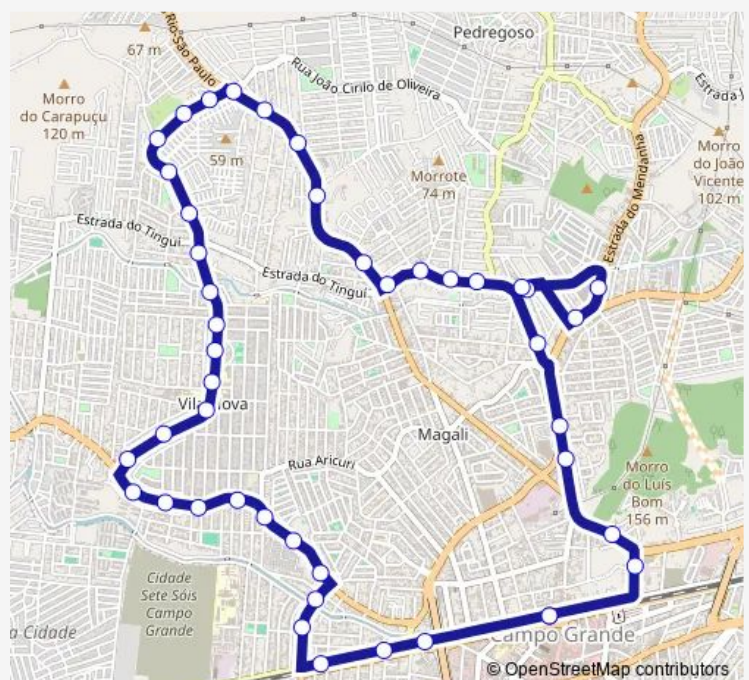

Bus 821 Campo Grande - Corcundinha

[Go to website](#)

Direction

Ponto Final: Campo Grande : Linhas para Zona Oeste (via Rua Lucília) — Ponto Final: Campo Grande : Linhas para Zona Oeste (via Rua Lucília)

45 stops

[Open route schedule](#)

Ponto Final: Campo Grande : Linhas para Zona Oeste (via Rua Lucília)

Butiá

Santa Branca

Areinhas

Emaús

Ajurana

Bairro Amazonas

Jean Guériot

Jardim Letícia

Olavo Pereira dos Santos

Santa Maria

Vinicius de Moraes

Route schedule

Ponto Final: Campo Grande : Linhas para Zona Oeste (via Rua Lucília) — Ponto Final: Campo Grande : Linhas para Zona Oeste (via Rua Lucília)

Monday	00:00
Tuesday	00:00
Wednesday	00:00
Thursday	00:00
Friday	00:00
Saturday	00:00
Sunday	00:00

Route info

Direction: Ponto Final: Campo Grande : Linhas para Zona Oeste (via Rua Lucília)

Stops: 45

Trip Duration: 0 hour 35 min