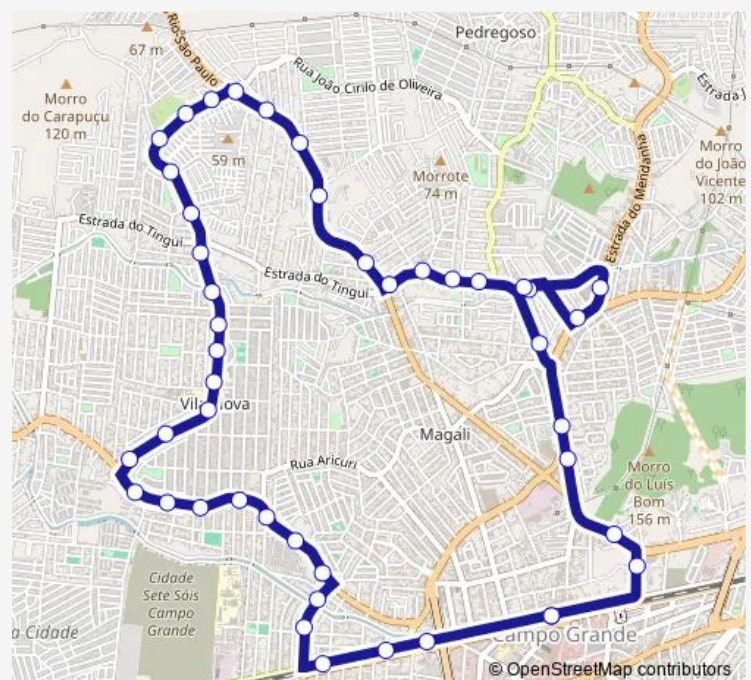

Bus 821 Campo Grande - Corcundinha

[Go to website](#)

Direction

Ponto Final: Campo Grande : Linhas para Zona Oeste (via Rua Lucília) — Ponto Final: Campo Grande : Linhas para Zona Oeste (via Rua Lucília)

45 stops

[Open route schedule](#)

Ponto Final: Campo Grande : Linhas para Zona Oeste (via Rua Lucília)

Butiá

Santa Branca

Areinhas

Emaús

Ajurana

Bairro Amazonas

Jean Guériot

Jardim Letícia

Olavo Pereira dos Santos

Santa Maria

Vinicius de Moraes

Route schedule

Ponto Final: Campo Grande : Linhas para Zona Oeste (via Rua Lucília) — Ponto Final: Campo Grande : Linhas para Zona Oeste (via Rua Lucília)

Monday	00:00
Tuesday	00:00
Wednesday	00:00
Thursday	00:00
Friday	00:00
Saturday	00:00
Sunday	00:00

Route info

Direction: Ponto Final: Campo Grande : Linhas para Zona Oeste (via Rua Lucília)

Stops: 45

Trip Duration: 0 hour 37 min