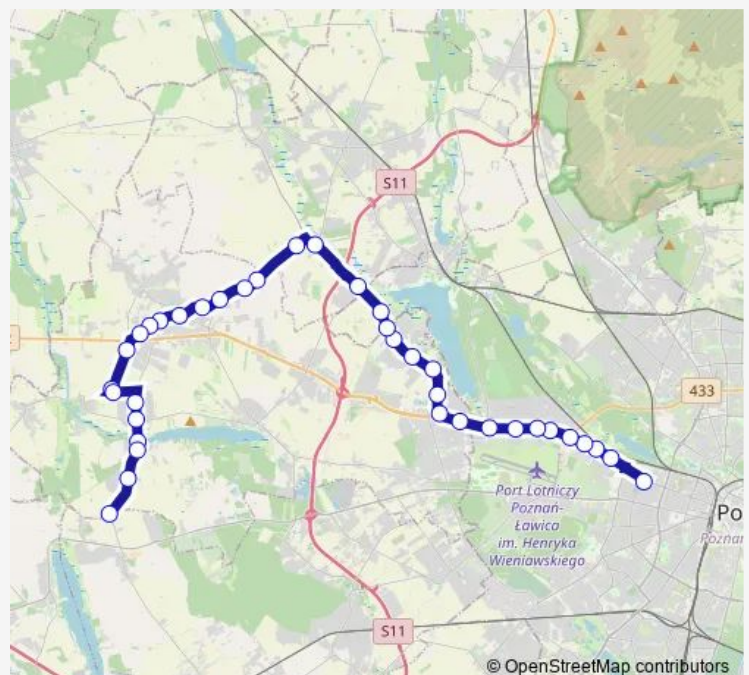

Bus 821 Ogrody - Lusówko Rozalin Pętla|Lusówko Rozalin Pętla - Ogrody

[Go to website](#)

Direction

Ogrody — Lusówko/Rozalin Pętla

37 stops

[Open route schedule](#)

- Ogrody
- Bużańska
- Przelot
- Pilotów
- Tatrzańska
- Kołobrzeska
- Smochowice
- Leśnowolska
- Wichrowa
- Baranowo/Przemysława
- Przeźmierowo/Wiadukt
- Baranowo/Klonowa
- Baranowo/Uniwersytet Przyrodniczy
- Chyby/Cedrowa
- Chyby/Jodłowa
- Chyby/Lipowa
- Wielkie
- Kobylniki/Lipowa
- Napachanie/Kobylnicka
- Napachanie/Kokoszczyńska
- Tarnowo Pdg/Karolewo lii

Route schedule

Ogrody — Lusówko/Rozalin Pętla

Monday	06:25-23:05
Tuesday	06:25-23:05
Wednesday	06:25-23:05
Thursday	06:25-23:05
Friday	06:25-23:05
Saturday	07:35-19:35
Sunday	07:35-19:35

Route info

Direction: Ogrody

Stops: 37

Trip Duration: 0 hour 55 min

821 — Ogrody - Lusówko Rozalin Pętla|Lusówko Rozalin Pętla - Ogrody

BusMaps

Tarnowo Pdg/Karolewo li

Tarnowo Pdg/Karolewo I

Tarnowo Pdg/Czereśniowa

Tarnowo Pdg/Centrum

Tarnowo Pdg/Nowa

Tarnowo Pdg/Liceum

Tarnowo Pdg/Piaskowa

Jankowice/Przemysłowa

Jankowice/Poznańska

Lusówko/Admiralska

Lusówko/Szantowa

Lusówko/Bosmańska