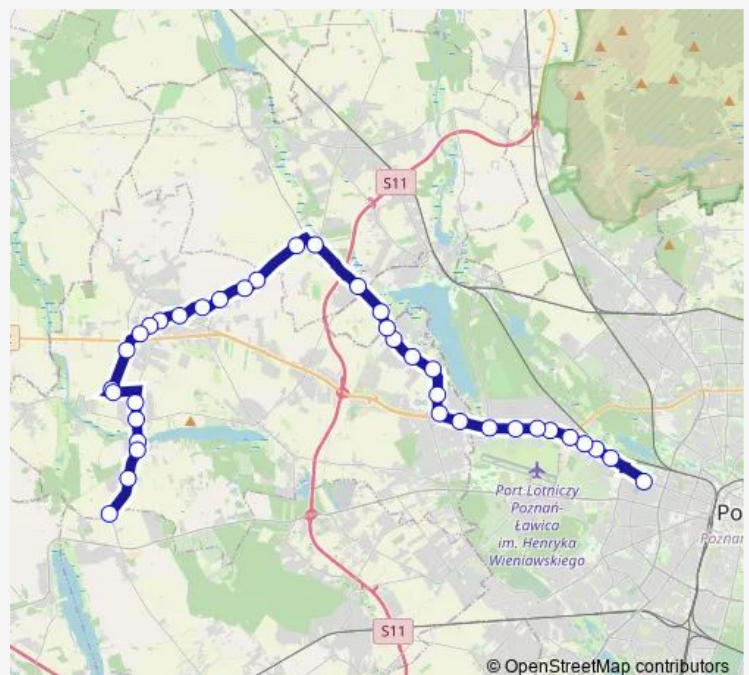

### Direction

Ogrody — Lusówko/Rozalin Pętla

37 stops

[Open route schedule](#)

- Ogrody
- Bużańska
- Przelot
- Pilotów
- Tatrzańska
- Kołobrzeska
- Smochowice
- Leśnowolska
- Wichrowa
- Baranowo/Przemysława
- Przeźmierowo/Wiadukt
- Baranowo/Klonowa
- Baranowo/Uniwersytet Przyrodniczy
- Chyby/Cedrowa
- Chyby/Jodłowa
- Chyby/Lipowa
- Wielkie
- Kobylniki/Lipowa
- Napachanie/Kobylnicka
- Napachanie/Kokoszczyńska
- Tarnowo Pdg/Karolewo lii

### Route schedule

Ogrody — Lusówko/Rozalin Pętla

|           |             |
|-----------|-------------|
| Monday    | 06:25-23:05 |
| Tuesday   | 06:25-23:05 |
| Wednesday | 06:25-23:05 |
| Thursday  | 06:25-23:05 |
| Friday    | 06:25-23:05 |
| Saturday  | 07:35-19:35 |
| Sunday    | 07:35-19:35 |

### Route info

Direction: Ogrody

Stops: 37

Trip Duration: 0 hour 55 min

821 — Ogrody - Lusówko Rozalin Pętla|Lusówko Rozalin Pętla - Ogrody

Tarnowo Pdg/Karolewo li

Tarnowo Pdg/Karolewo I

Tarnowo Pdg/Czereśniowa

Tarnowo Pdg/Centrum

Tarnowo Pdg/Nowa

Tarnowo Pdg/Liceum

Tarnowo Pdg/Piaskowa

Jankowice/Przemysłowa

Jankowice/Poznańska

Lusówko/Admiralska

Lusówko/Szantowa