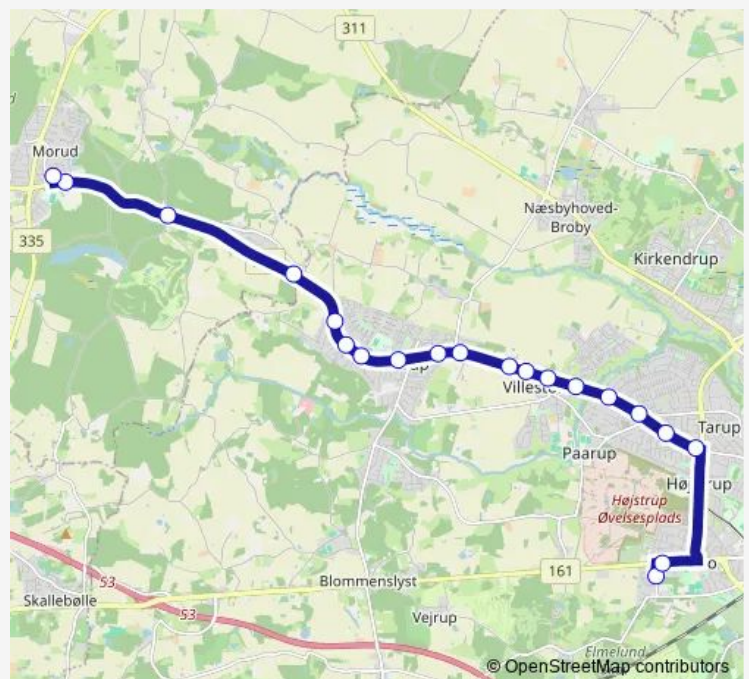

Saturday —

Sunday —

Route info

Direction: Provstebakken (Odense Kommune)

Stops: 20

Trip Duration: 0 hour 25 min

Direction

Morud Centret (Nordfyn Kommune) — Provstebakken (Odense Kommune)

25 stops

[Open route schedule](#)

Morud Centret (Nordfyn Kommune)

Havrehedskolen (Nordfyn Kommune)

Langesøvej (Nordfyn Kommune)

Zone 94 (Nordfyn Kommune)

Rådyrvej (Odense Kommune)

Slukefter (Odense Kommune)