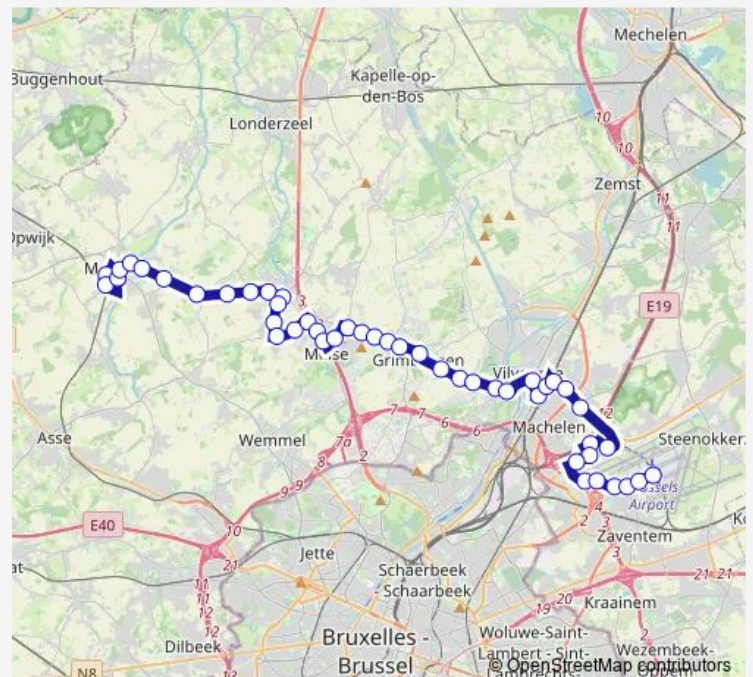

Meise Oppem Kerk

Wolvertem Oppemse Hoeve

Wolvertem Kerkhof

Route schedule

Vilvoorde Station perron 1 — Merchtem Mieregem

Monday 06:07-19:28

Tuesday 06:07-19:28

Wednesday 17:06-19:28

Thursday 06:07-19:28

Friday 06:07-19:28

Saturday —

Sunday —

Route info

Direction: Vilvoorde Station perron 1

Stops: 30

Trip Duration: 0 hour 39 min

821 — Merchtem - Zaventem

Wolvertem Gemeenteplein

Wolvertem Driesstraat

Wolvertem Meuzegemstraat

Wolvertem Windmolenkouter

Merchtem Kleistraat

Merchtem Terspelt

Merchtem Sportcomplex

Merchtem Puursstraat

Merchtem Mieregem

Direction

Zaventem Brussels Airport perron A — Peizegem Kerkplein

48 stops

[Open route schedule](#)

Zaventem Brussels Airport perron A

Zaventem Technics Noord