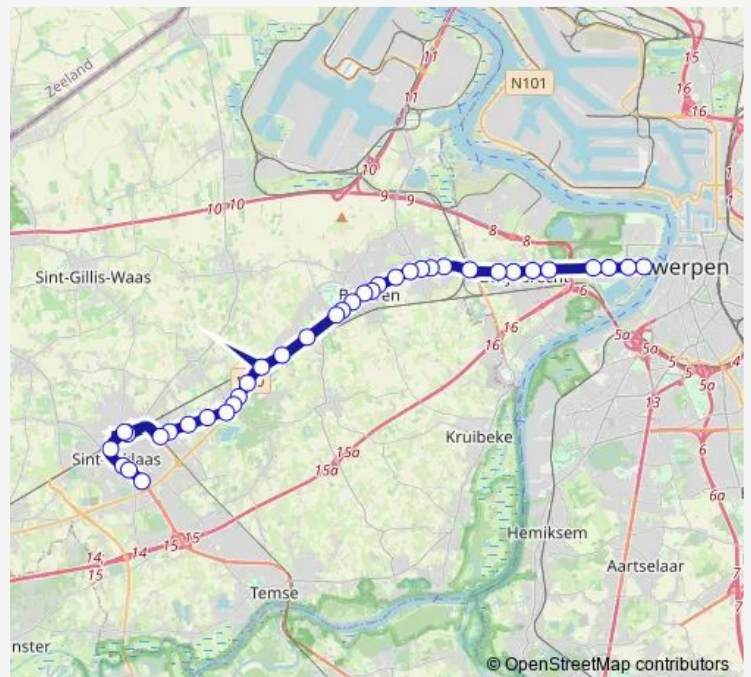

Sint-Niklaas Uilestraat

Sint-Niklaas Heidebaan

Sint-Niklaas Pastoor Copstraat

Sint-Niklaas Jagersdreef

Nieuwkerken Kazerne Westakkers

Beveren-Waas Sint-Marten

Beveren-Waas Kruisstraat

Beveren-Waas Grote Heidestraat

Beveren-Waas Duivendam

Beveren-Waas Vijfstraten

Beveren-Waas Lesseliersdreef

Route schedule

Sint-Niklaas Schoolstraat — Zwijndrecht P+R Melsele peron 6

Monday	—
Tuesday	—
Wednesday	12:12-12:36
Thursday	—
Friday	—
Saturday	—
Sunday	—

Route info

Direction: Sint-Niklaas Schoolstraat

Stops: 30

Trip Duration: 0 hour 38 min

821 — Antwerpen L.O.- Beveren- Westakkers- Sint-Niklaas

Beveren-Waas A.Z. Nikolaas

Beveren-Waas Markt

Beveren-Waas Gravendreef