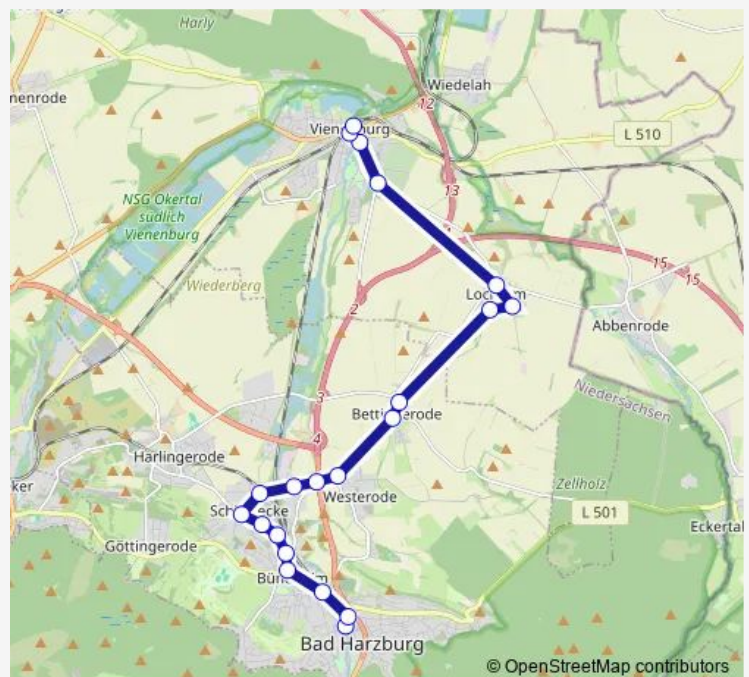

Saturday 07:31-19:31

Sunday 09:31-19:31

Route info

Direction: Bad Harzburg, Ersatzhalt Nordmannstraße

Stops: 21

Trip Duration: 0 hour 24 min

Direction

Bad Harzburg, Rathaus — Vienenburg, Bahnhof

23 stops

[Open route schedule](#)

Bad Harzburg, Rathaus

Bad Harzburg, Ersatzhalt Nordmannstraße

Bad Harzburg, Berliner Platz

Bad Harzburg, Berliner Platz

Bad Harzburg, Bahnhof Parkdeck

Bündheim, Feuerwehr

Saturday —

Sunday —

Route info

Direction: Bad Harzburg, Rathaus

Stops: 23

Trip Duration: 0 hour 30 min

Direction

Vienenburg, Bahnhof — Bad Harzburg, Ersatzhalt Nordmannstraße

21 stops

[Open route schedule](#)

Vienenburg, Bahnhof

Vienenburg, Rathaus

Vienenburg, Alte Apotheke

Vienenburg, Friedhof

Lochtum, Abbenröder Straße

Lochtum, Bossestraße