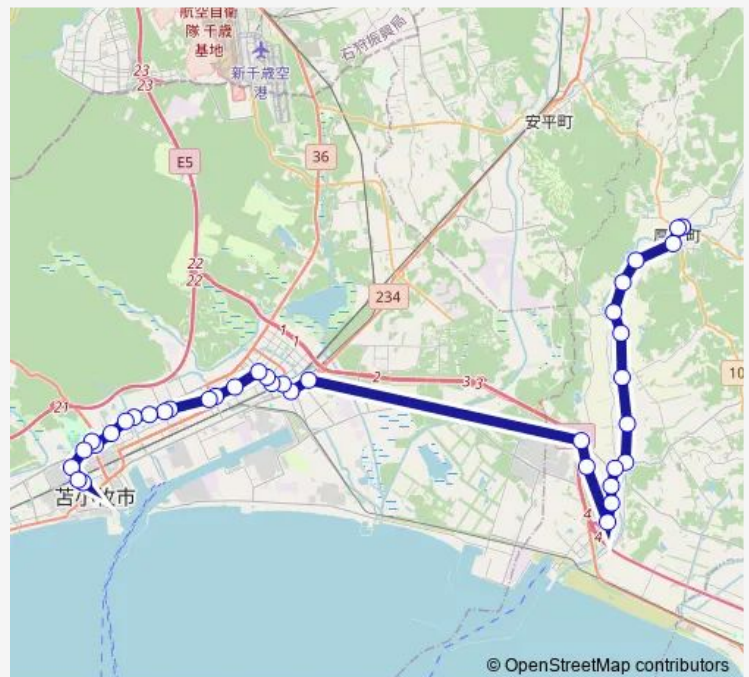

遠浅駅前

遠浅公民館前

東遠浅

Route schedule

苦小牧駅前 — 厚真

Monday 09:25-18:05

Tuesday 09:25-18:05

Wednesday 09:25-18:05

Thursday 09:25-18:05

Friday 09:25-18:05

Saturday 09:25-18:05

Sunday 09:25-18:05

Route info

Direction: 苦小牧駅前

Stops: 38

Trip Duration: 1 hour 1 min

■ 苦小牧線

BusMaps

早来橋

新栄

さつき団地前

栄町

早来駅前

大町