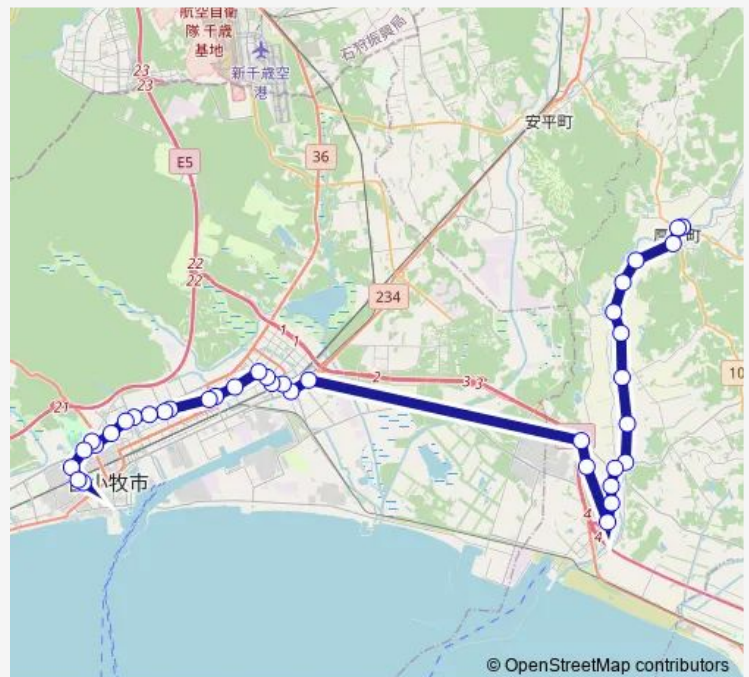

遠浅駅前

遠浅公民館前

東遠浅

Route schedule

苫小牧駅前 — 厚真

Monday 09:25-18:05

Tuesday 09:25-18:05

Wednesday 09:25-18:05

Thursday 09:25-18:05

Friday 09:25-18:05

Saturday 09:25-18:05

Sunday 09:25-18:05

Route info

Direction: 苫小牧駅前

Stops: 38

Trip Duration: 1 hour 1 min

■ 苫小牧線

BusMaps

早来橋

新栄

さつき団地前

栄町

早来駅前

大町