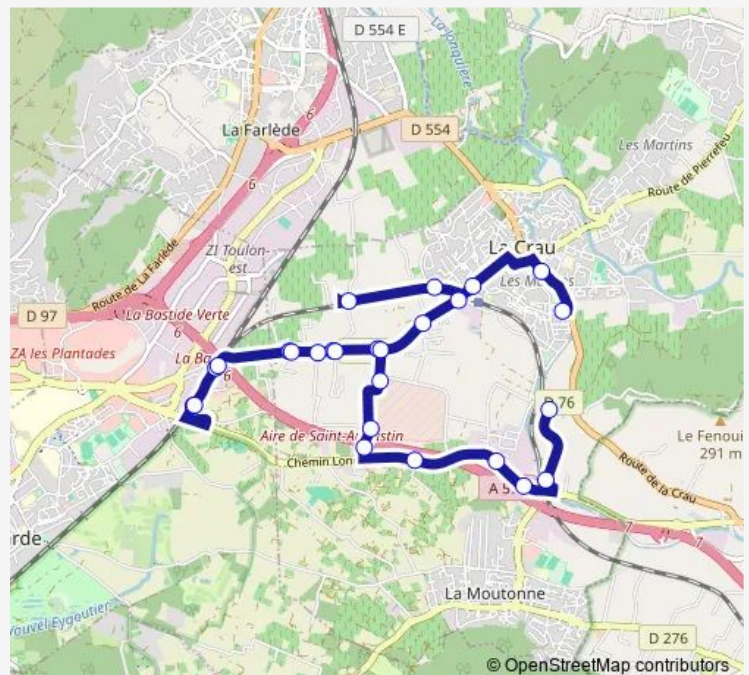

Bus CR23 Ec.M.Mauron-J.Giono depuis Les Tourraches

[Go to website](#)

Direction

Goys Fourniers — Ecole M. Mauron

26 stops

[Open route schedule](#)

- Goys Fourniers
- Gavary
- Rd Point Gavary
- Campagne Bonifay
- Château Jaune
- Ruytèle
- Maraichers
- Clairval
- Tamagnon
- Les Pioux
- Rosacrau
- CD 29
- Gare Pauline
- Gare Pauline
- CD 29
- Rosacrau
- Lambert
- Les Pioux
- Tamagnon
- Cougourdon
- La Coopérative

Route schedule

Goys Fourniers — Ecole M. Mauron

Monday	07:45
Tuesday	07:45
Wednesday	—
Thursday	07:45
Friday	07:45
Saturday	—
Sunday	—

Route info

Direction: Goys Fourniers

Stops: 26

Trip Duration: 0 hour 40 min

CR23 — Ec.M.Mauron-J.Giono depuis Les Tourraches

Belles Moeurs

Les Tourraches

La Gare (La Crau)

Ecole J. Giono

Ecole M. Mauron

Direction

Ecole M. Mauron — La Gare (La Crau)

Thursday 16:20

Friday 16:20

Saturday —

Sunday —

Route info

Direction: Ecole M. Mauron

Stops: 26

Trip Duration: 0 hour 48 min