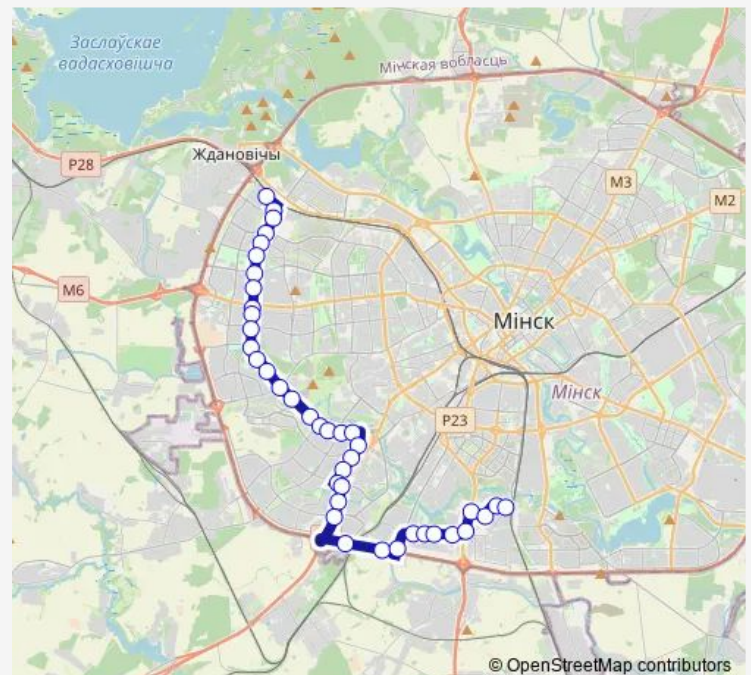

### Direction

ДС Серова — ТЦ Ждановичи (высадка пассажиров)

43 stops

[Open route schedule](#)

ДС Серова

Универсам

Асаналиева

Детская больница

### Route schedule

ДС Серова — ТЦ Ждановичи (высадка пассажиров)

Monday 06:47-19:59

Tuesday 06:47-19:59

Wednesday 06:47-19:59

Thursday 06:47-19:59

Friday 06:47-19:59

Saturday 06:47-19:59

### Route info

Direction: ДС Серова

Stops: 43

Trip Duration: 1 hour 13 min

1130

BusMaps

Голубева

Московский рынок

## Route info

Direction: ТЦ Ждановичи (посадка пассажиров)

Stops: 40

Trip Duration: 1 hour 9 min

Парк Павлова

Студенческая деревня

Ежи Гедройца

ст.м. Малиновка