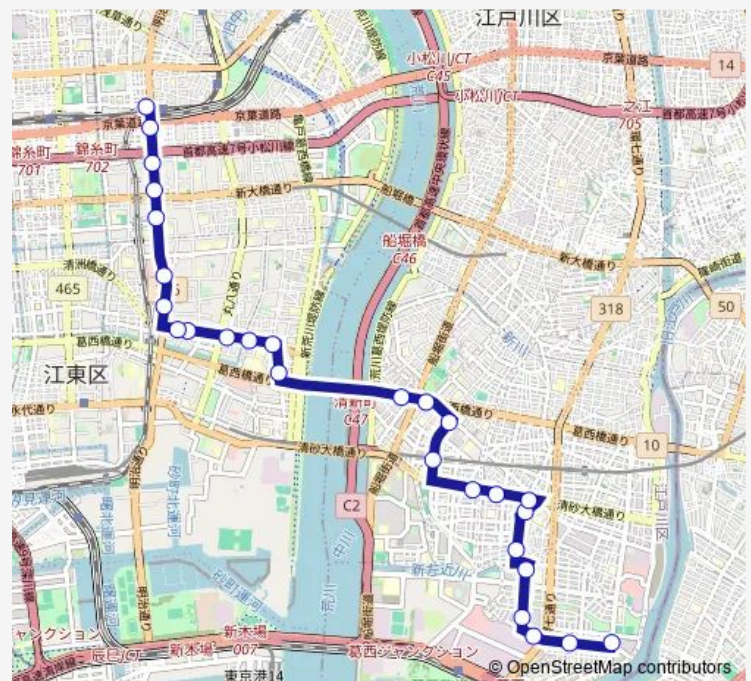

### Route schedule

なぎさニュータウン — 亀戸駅前

Monday 06:11-21:29

Tuesday 06:11-21:29

Wednesday 06:11-21:29

Thursday 06:11-21:29

Friday 06:11-21:29

Saturday 06:11-21:26

### Route info

Direction: なぎさニュータウン

Stops: 27

Trip Duration: 0 hour 49 min

北砂三丁目

大島一丁目

西大島駅前

五ノ橋