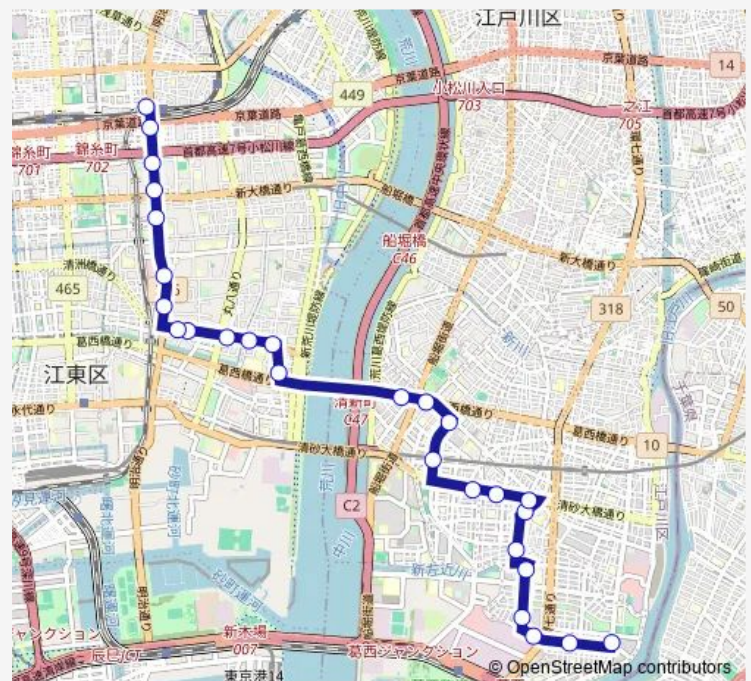

Saturday 06:11-21:26

Sunday 06:34-21:25

Route info

Direction: なぎさニュータウン

Stops: 27

Trip Duration: 0 hour 50 min

北砂三丁目

大島一丁目

西大島駅前

五ノ橋

亀戸駅通切

亀戸駅前

Direction

亀戸駅前 — 西葛西駅前

17 stops

[Open route schedule](#)

Thursday 06:49-21:17

Friday 06:49-21:17

Saturday 06:49-21:12

Sunday 07:04-21:08

Route info

Direction: 亀戸駅前

Stops: 27

Trip Duration: 0 hour 46 min