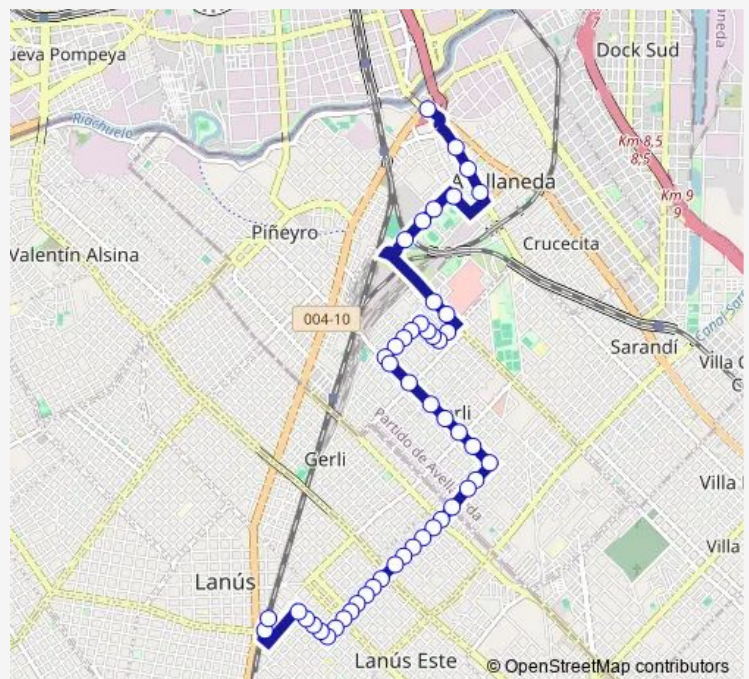

Bus 295R5 Jpbsas295

[Go to website](#)

Direction

29 DE Septiembre 1901-1999 — Avenida Hipólito Yrigoyen 169-199

54 stops

[Open route schedule](#)

29 DE Septiembre 1901-1999

29 DE Septiembre 1801-1899

Córdoba 902-1000

Córdoba 802-868

Córdoba 702-800

Córdoba 602-700

Route schedule

29 DE Septiembre 1901-1999 — Avenida Hipólito Yrigoyen 169-199

Monday	00:24-23:20
Tuesday	00:24-23:20
Wednesday	00:24-23:20
Thursday	00:24-23:20
Friday	00:24-23:20
Saturday	00:24-23:56
Sunday	00:24-23:45

Route info

Direction: 29 DE Septiembre 1901-1999

Stops: 54

Trip Duration: 0 hour 35 min

■ 295R5 — Jpbsas295

Hipólito Bouchard 1601-1699

SALTA 521

Salta 315

Stops: 49

Trip Duration: 0 hour 35 min

José Martín DE LA Serna 1775

José Martín DE LA Serna 1993

Salta 1801-1899

Salta 1969

Salta 2001-2099

Salta 289