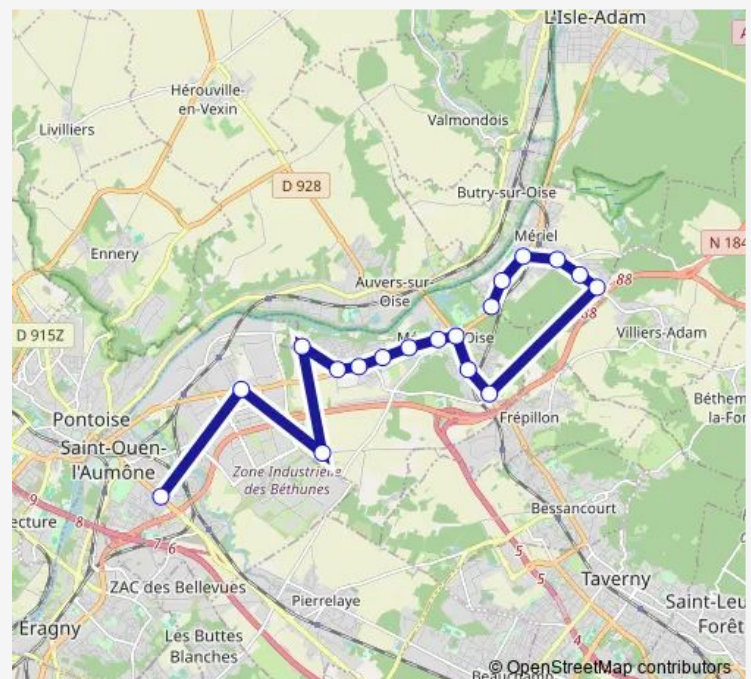

Wednesday 08:05-09:07

Thursday 08:05-09:07

Friday 08:05-09:07

Saturday —

Sunday —

Route info

Direction: Centre Commercial

Stops: 6

Trip Duration: 0 hour 13 min

1351

Direction

Lycée Edmond Rostand — Collège Cécile Sorel

8 stops

[Open route schedule](#)

Lycée Edmond Rostand

Château d'Eau / Les Sablons

Rue du Bac

Centre Commercial

La Poste

Faisanderie

Massenet

Collège Cécile Sorel

Route schedule

Lycée Edmond Rostand — Collège Cécile Sorel

Direction: Lycée Edmond Rostand

Stops: 8

Trip Duration: 0 hour 21 min

Direction

Libération — Lycée Edmond Rostand

11 stops

[Open route schedule](#)

Libération