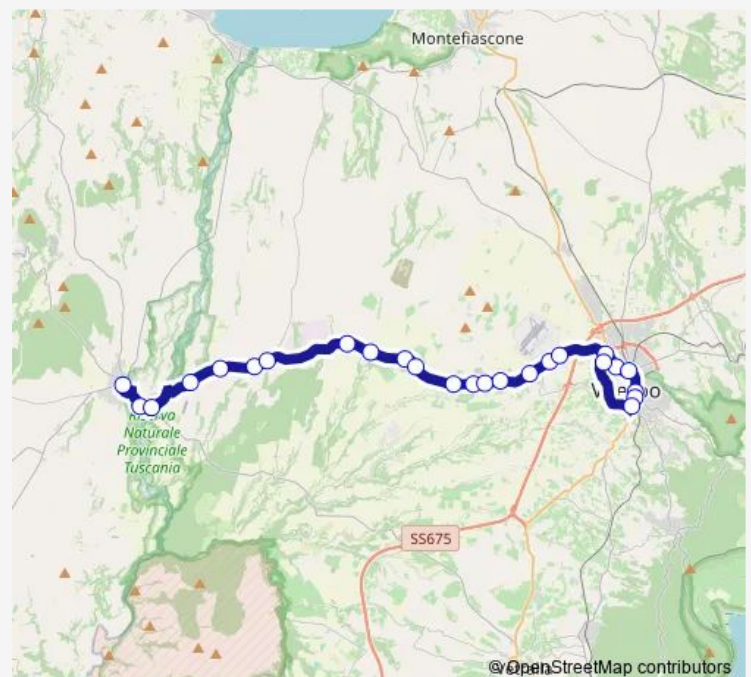

Direction

Tuscania Rio Frecciaro # f7896 — Viterbo | Riello # f641

25 stops

[Open route schedule](#)

Tuscania Rio Frecciaro # f7896

Tuscania | Ponte Marta # f558

Tuscania | Via Tuscanese Via Vetrallese # f625

Viterbo | Via Palazzina # f670

Viterbo | Porta Fiorentina FS # f803

Route schedule

Tuscania Rio Frecciaro # f7896 — Viterbo | Riello # f641

Monday	07:00
Tuesday	07:00
Wednesday	07:00
Thursday	07:00
Friday	07:00
Saturday	07:30
Sunday	—

Route info

Direction: Tuscania Rio Frecciaro # f7896

Stops: 25

Trip Duration: 0 hour 35 min

Viterbo | Via Capocci Istituto Savi # f805

Viterbo | Porta Romana FS # f806

Viterbo | Ist. magistrale Rosa da Viterbo # f807