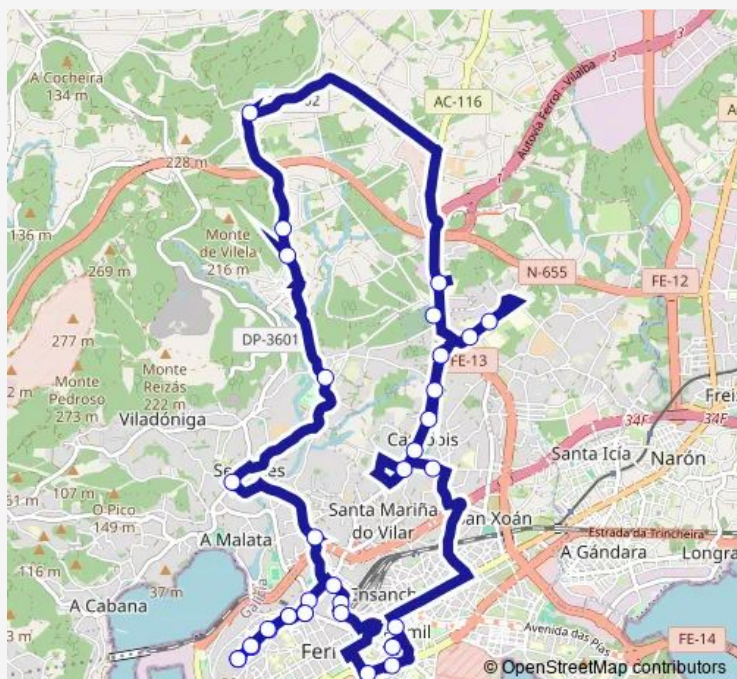

### Direction

Canido — Canido

34 stops

[Open route schedule](#)

- Canido
- AVV Canido
- Pérez Parallé
- IES Canido
- Rotonda Canido 2
- Xoane
- Serantes
- Pazos-G.
- Bustelo-Mandia
- Vilela
- Mandiá
- Hospital Novoa Santos
- Cemiterio
- Hospital Naval
- Residencia A. M.
- Catabois
- IES de Catabois
- Riego
- Ipanema
- Farmacia
- San Pablo

### Route schedule

Canido — Canido

Monday	08:00-12:15
Tuesday	08:00-12:15
Wednesday	08:00-12:15
Thursday	08:00-12:15
Friday	08:00-12:15
Saturday	—
Sunday	—

### Route info

Direction: Canido

Stops: 34

Trip Duration: 0 hour 44 min

■ Xg642016 — Canido - Canido

Campus Univ. Inem

Euskadi

Campus Univ. Esteiro

Avenida DE Esteiro

Estación Ferrocarril

Estación Ferrocarril (Sán

Virxen Cabeza

Juan Lángara

Rotonda Canido 2

IES Canido

Pérez Parallé