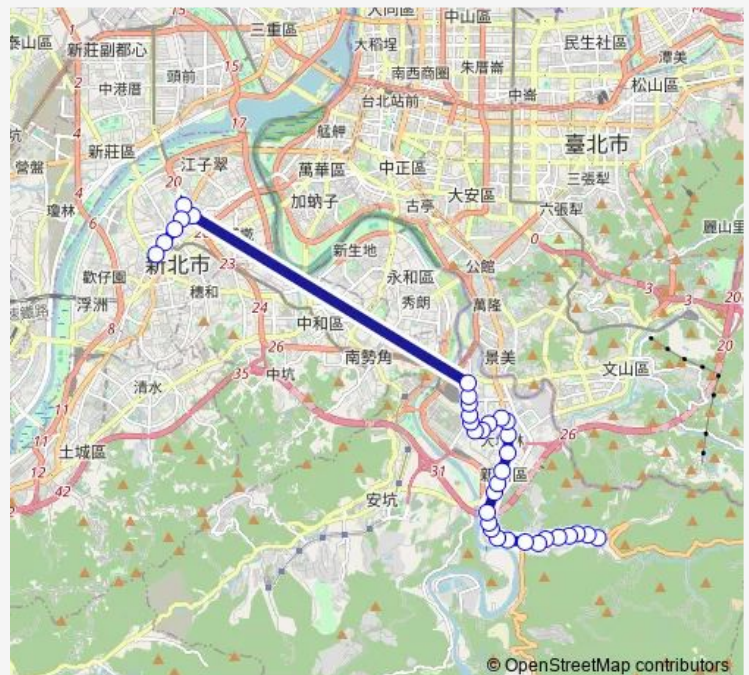

Thursday 06:30-17:30

Friday 06:30-17:30

Saturday —

Sunday —

Route info

Direction: 中生橋頭

Stops: 34

Trip Duration: 6 hour 30 min

■ 930延 — 大崎腳-板橋

耕莘醫院(民族路)

耕莘醫院(中正路)

廿張路

廿張路口

花開富貴

遠東工業城

莊敬中學