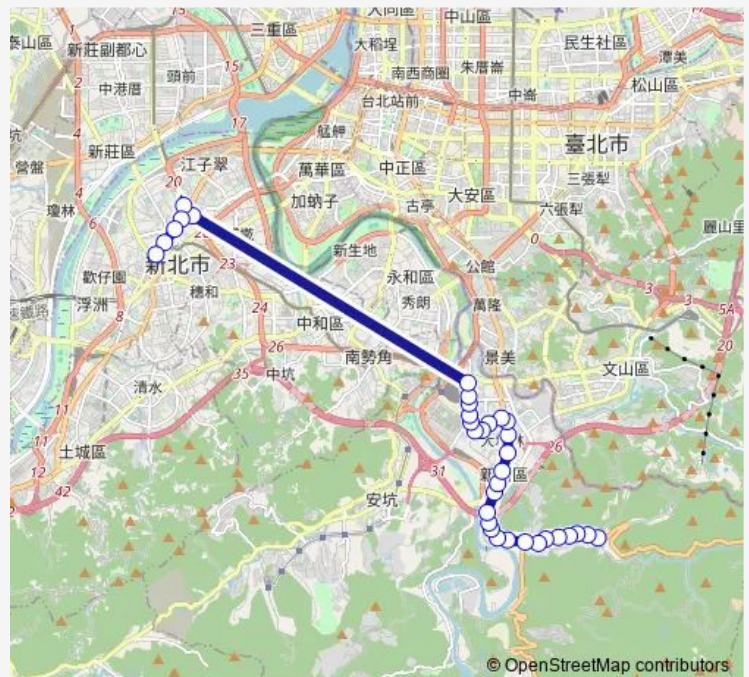

Thursday 06:30-17:30

Friday 06:30-17:30

Saturday —

Sunday —

Route info

Direction: 中生橋頭

Stops: 34

Trip Duration: 17 hour 30 min

■ 930延 — 大崎腳-板橋

耕莘醫院(民族路)

耕莘醫院(中正路)

廿張路

廿張路口

花開富貴

遠東工業城

莊敬中學