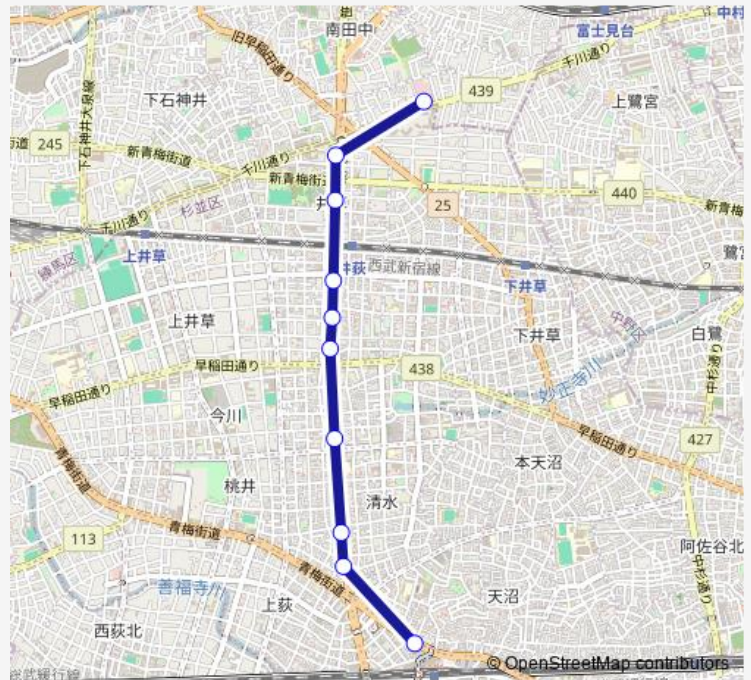

清水三丁目

下井草五丁目

井荻駅入口

井草森公園

八成橋

南田中車庫

Route schedule

荻窪駅 — 南田中車庫

Monday 06:30-23:15

Tuesday 06:30-23:15

Wednesday 06:30-23:15

Thursday 06:30-23:15

Friday 06:30-23:15

Saturday 06:37-22:45

Sunday 06:37-22:22

Route info

Direction: 荻窪駅

Stops: 10

Trip Duration: 0 hour 17 min

Direction

南田中車庫 — 荻窪駅

11 stops

[Open route schedule](#)

南田中車庫