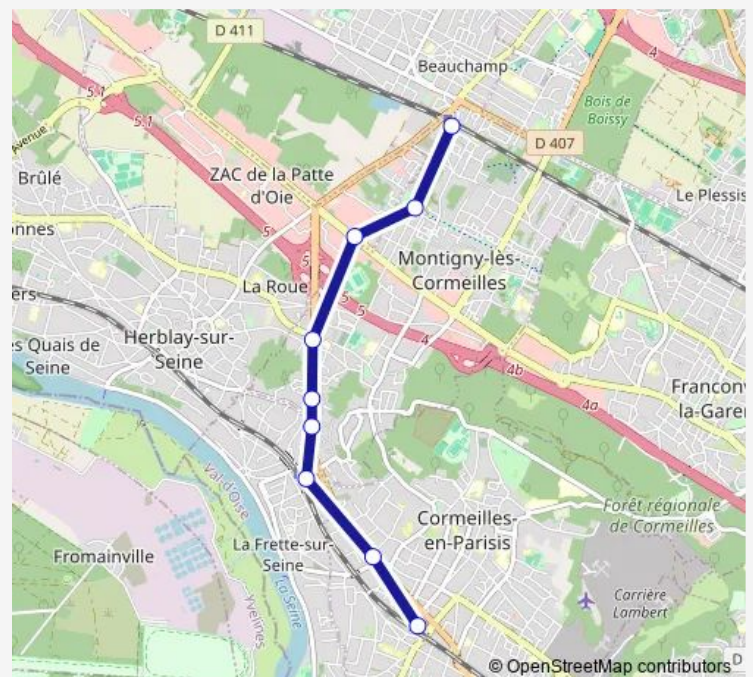

### Direction

Gare de Montigny - Beauchamp — Gare de Cormeilles en Paris

9 stops

[Open route schedule](#)

Gare de Montigny - Beauchamp

Centre de Loisirs

Cassin

Fortuné Charlot

La Tuile

Les Cordes

Place de la Gare

Val d'Or

Gare de Cormeilles en Paris

### Route schedule

Gare de Montigny - Beauchamp — Gare de Cormeilles en Paris

Monday 06:41-21:13

Tuesday 06:41-21:13

Wednesday 06:41-21:13

Thursday 06:41-21:13

Friday —

Saturday —

### Route info

Direction: Gare de Montigny - Beauchamp

Stops: 9

Trip Duration: 0 hour 21 min