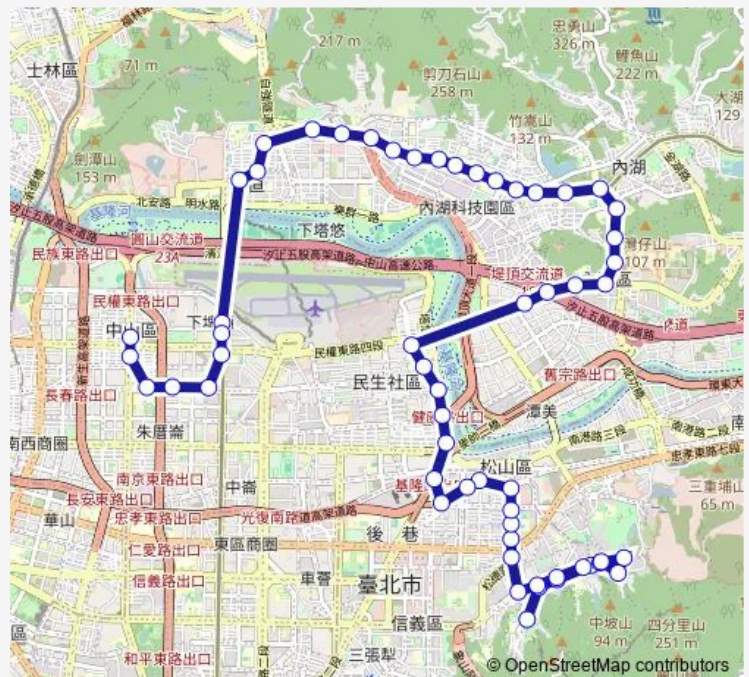

### Direction

永春高中 — 行天宮

57 stops

[Open route schedule](#)

- 永春高中
- 松友新村
- 信義行政中心(奉天宮)
- 福德國小
- 成福路口
- 南港花園社區二
- 成福宮
- 成福路口
- 福德國小
- 信義行政中心(奉天宮)
- 松友新村
- 松山商職(福德)
- 永春公寓
- 捷運永春站(松山)
- 雙永國小
- 永吉松山路口
- 松山車站(松山)
- 虎林街口
- 永吉國中
- 興雅國小
- 基隆路口

### Route schedule

永春高中 — 行天宮

Monday	06:00-18:00
Tuesday	06:00-18:00
Wednesday	06:00-18:00
Thursday	06:00-18:00
Friday	06:00-18:00
Saturday	06:00-18:00
Sunday	06:00-18:00

### Route info

Direction: 永春高中

Stops: 57

Trip Duration: 1 hour 29 min

286副 — 福德街-行天宮

南松山(塔悠)

發電所(西松高中)

新東里

民生國中

新益里

民權大橋

時報廣場

三民國中

內湖行政大樓

國防醫學中心

將軍嶺