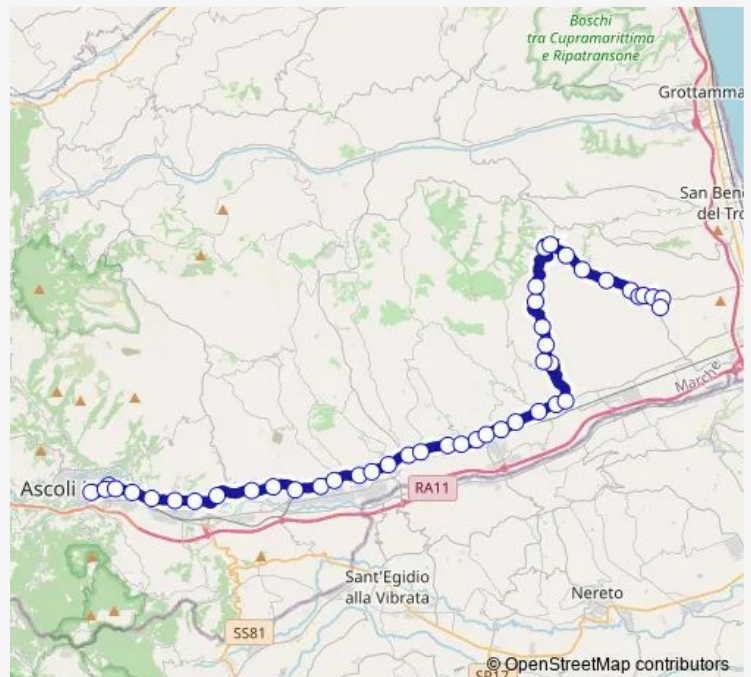

Ascoli Piceno - VIA Indipendenza Aci

Ascoli Piceno - Iti

Ascoli Piceno - Croce DI Tolignano

Ascoli Piceno - Monticelli Ospedale

Ascoli Piceno - Monticelli Tigre

Ascoli Piceno - Brecciarol Bar

SS4 - Bivio Marino DEL Tronto

### Route schedule

Ascoli Piceno - Stazione Fs — SAN Giacomo Della Marca - Convento Frati

Monday 14:00

Tuesday 14:00

Wednesday 14:00

Thursday 14:00

Friday 14:00

Saturday 14:00

### Route info

Direction: Ascoli Piceno - Stazione Fs

Stops: 45

Trip Duration: 1 hour 0 min

Ascoli Piceno-Monticelli-SS4-Monsampolo-Monteprandone

BusMaps

Colli DEL Tronto-Schiavi

Colli DEL Tronto - Ponte Murgia