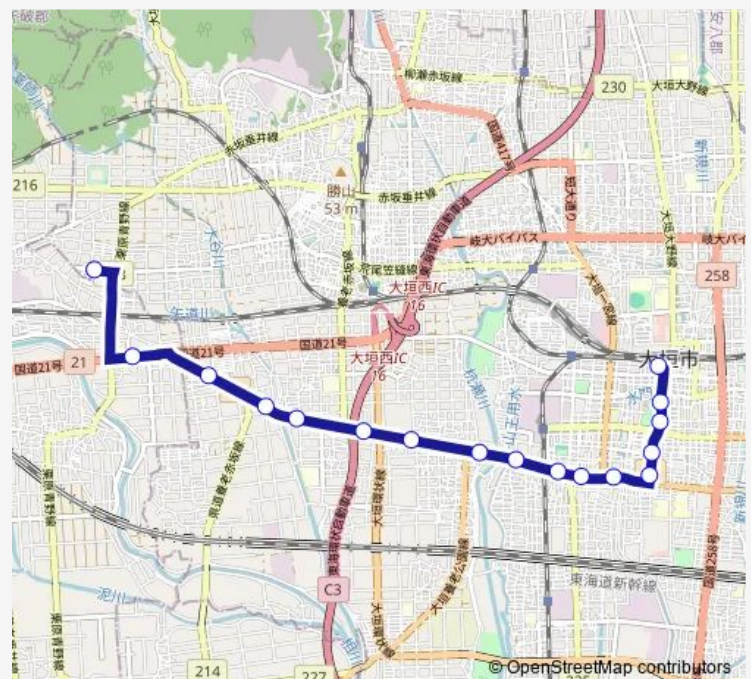

中曽根

荒川

長松

長松住宅前

綾戸口

稲葉団地

Route schedule

大垣駅前 — 稲葉団地

Monday 08:35-20:40

Tuesday 08:35-20:40

Wednesday 08:35-20:40

Thursday 08:35-20:40

Friday 08:35-20:40

Saturday 08:35-19:55

Sunday 08:35-19:55

Route info

Direction: 大垣駅前

Stops: 18

Trip Duration: 0 hour 25 min

Direction

稲葉団地 — 大垣駅前

17 stops

[Open route schedule](#)

稲葉団地

Friday 07:40

Saturday —

Sunday —

Route info

Direction: 大垣駅前

Stops: 19

Trip Duration: 0 hour 29 min

Direction