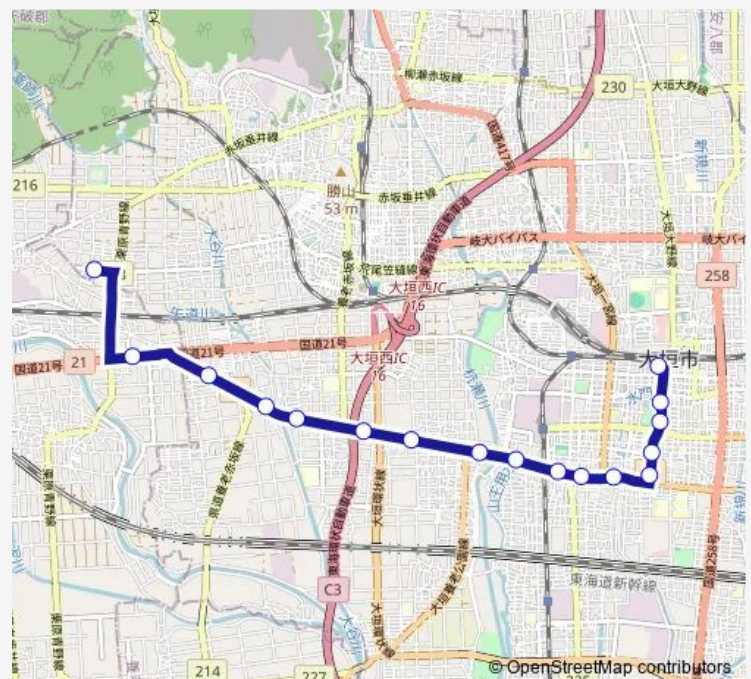

中曽根

荒川

長松

長松住宅前

綾戸口

稲葉団地

Route schedule

大垣駅前 — 稲葉団地

Monday 08:35-20:40

Tuesday 08:35-20:40

Wednesday 08:35-20:40

Thursday 08:35-20:40

Friday 08:35-20:40

Saturday 08:35-19:55

Sunday 08:35-19:55

Route info

Direction: 大垣駅前

Stops: 18

Trip Duration: 0 hour 25 min

Direction

稲葉団地 — 大垣駅前

17 stops

[Open route schedule](#)

稲葉団地

Friday 07:40

Saturday —

Sunday —

Route info

Direction: 大垣駅前

Stops: 19

Trip Duration: 0 hour 29 min

Direction