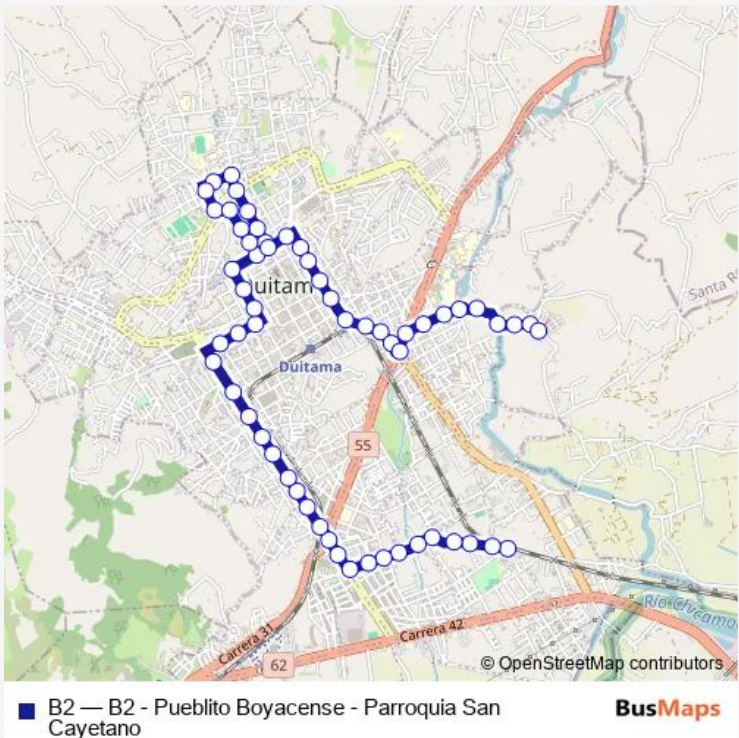

Bus B2 B2 - Pueblito Boyacense - Parroquia San Cayetano

[Go to website](#)

**Direction**  
 Vía Pueblito Boyacense — Carrera 40 y Transversal 37  
 68 stops  
[Open route schedule](#)

- Vía Pueblito Boyacense
- Vía Pueblito Boyacense
- innominada
- innominada
- innominada
- innominada
- innominada
- innominada
- innominada
- innominada
- innominada
- Calle 23A y Carrera 30
- Calle 24
- Carrera 27
- Carrera 27
- Calle 21
- Calle 21
- Carrera 24
- Glorieta San José y Avenida Circunvalar
- Calle 20
- Calle 20
- Carrera 20
- Carrera 20

Route schedule  
 Vía Pueblito Boyacense — Carrera 40 y Transversal 37

Monday	00:00
Tuesday	00:00
Wednesday	00:00
Thursday	00:00
Friday	00:00
Saturday	00:00
Sunday	00:00

Route info  
 Direction: Vía Pueblito Boyacense  
 Stops: 68  
 Trip Duration: 0 hour 10 min

Carrera 19 y Calle 17

Calle 17 y Carrera 17

Calle 17

Calle 17

Calle 17 y Carrera 12

Calle 17 y Carrera 10

Calle 17 y Avenida Circunvalar

Calle 16 y Carrera 8

## Route info

Direction: Carrera 40 y Transversal 37

Stops: 59

Trip Duration: 0 hour 9 min

Calle 13

Calle 13 y Carrera 13

Calle 15 y Carrera 13

Calle 16