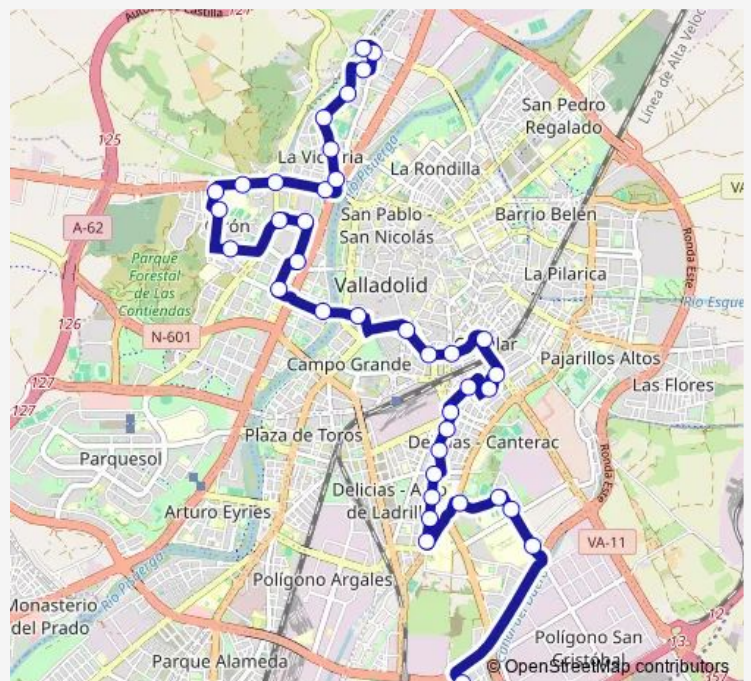

**Bus B2 Delicias - Doctrinos - La Victoria**

[Go to website](#)

**Direction**

Calle Kilimanjaro fte. Plaza Everest — Paseo Jardín Botánico esquina Brezo

39 stops

[Open route schedule](#)

- Calle Kilimanjaro fte. Plaza Everest
- Calle Kilimanjaro 1 esquina Peñalara
- Calle Dulzaina esquina Palillos
- Calle Castañuelas esquina Carraca
- Calle Armonio 3 esquina Laúd
- Calle Miguel Ruiz Temiño esquina Juancarlosi sentido Centro
- Calle Embajadores 71
- Calle Embajadores 57 esquina Transición
- Calle Embajadores frente 72 esquina Hornija
- Calle Embajadores frente 58 escuela Oficial de Idiomas
- Avenida Segovia Iglesia del Carmen
- Avenida Segovia 99 esquina Olmedo
- Avenida Segovia 57 esquina Paseo San Vicente
- Paseo San Vicente 35 esquina Sevilla
- Calle Cádiz 15
- Calle Málaga esquina Bilbao
- Plaza Circular 7 esquina Industrias
- Calle Nicolás Salmerón 19 esquina Labradores
- Plaza Caño Argales
- Plaza Madrid 2

**Route schedule**

Calle Kilimanjaro fte. Plaza Everest — Paseo Jardín Botánico esquina Brezo

Monday	—
Tuesday	—
Wednesday	—
Thursday	—
Friday	23:25-01:30 <sup>+1</sup>
Saturday	23:25-01:30 <sup>+1</sup>
Sunday	—

**Route info**

Direction: Calle Kilimanjaro fte. Plaza Everest

Stops: 39

Trip Duration: 1 hour 0 min

**B2 — Delicias - Doctrinos - La Victoria**

Calle Doctrinos 12 esquina María de Molina

Avenida Miguel Ángel Blanco 2 frente Plaza del Milenio

Calle Enseñanza Centro Educación Especial

Avenida Gijón Cristo Rey

Avenida Gijón 3 frente Canal

Avenida Gijón 1 esquina Plaza San Bartolomé

Calle Fuente El Sol 2 esquina Plaza San Bartolomé

Calle Fuente El Sol 50 esquina San Sebastián