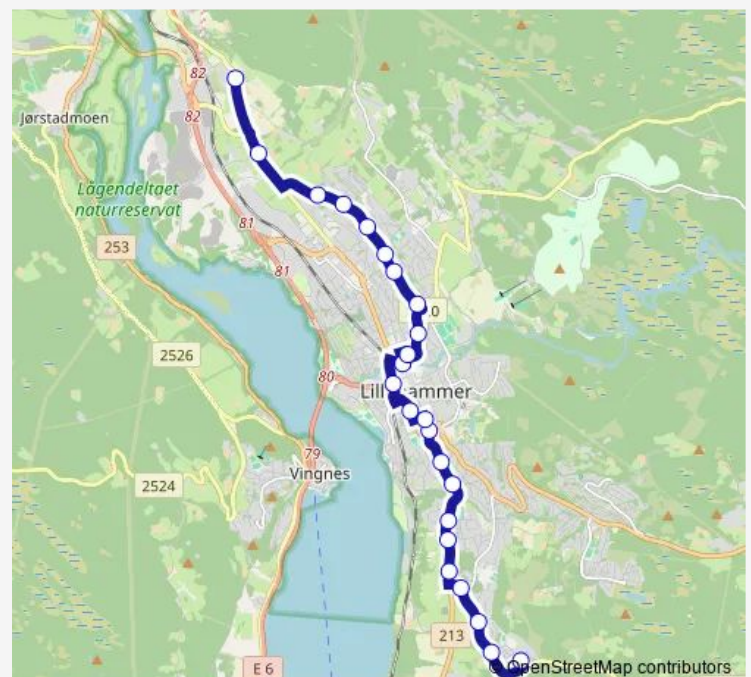

Thursday 06:00-22:57

Friday 06:00-22:57

Saturday 08:27-22:57

Sunday 08:57-22:57

Route info

Direction: Galterudskogen

Stops: 24

Trip Duration: 0 hour 31 min

■ B2 — INN Storhove - Søre Ål

BusMaps

Nedre Lundebekken

Sørsvevegen

Universitetet i Innlandet Storhove

Direction

Universitetet i Innlandet Storhove — Galterudskogen

19 stops