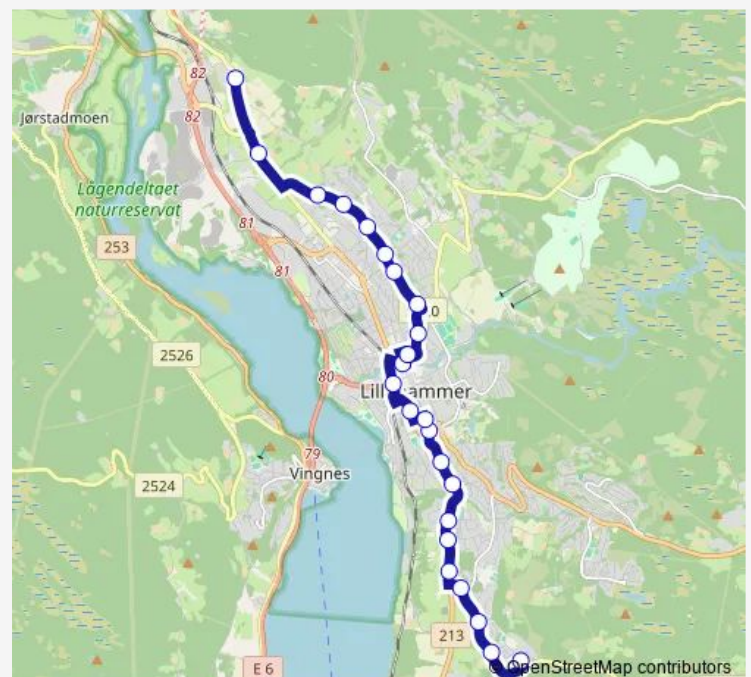

Saturday 08:27-22:57

Sunday 08:57-22:57

Route info

Direction: Galterudskogen

Stops: 24

Trip Duration: 0 hour 31 min

■ B2 — INN Storhove - Søre Ål

Nedre Lundebekken

Sørsvevegen

Universitetet i Innlandet Storhove

Direction

Galterudskogen — Universitetet i Innlandet Storhove

23 stops

[Open route schedule](#)

Galterudskogen

Vatninga