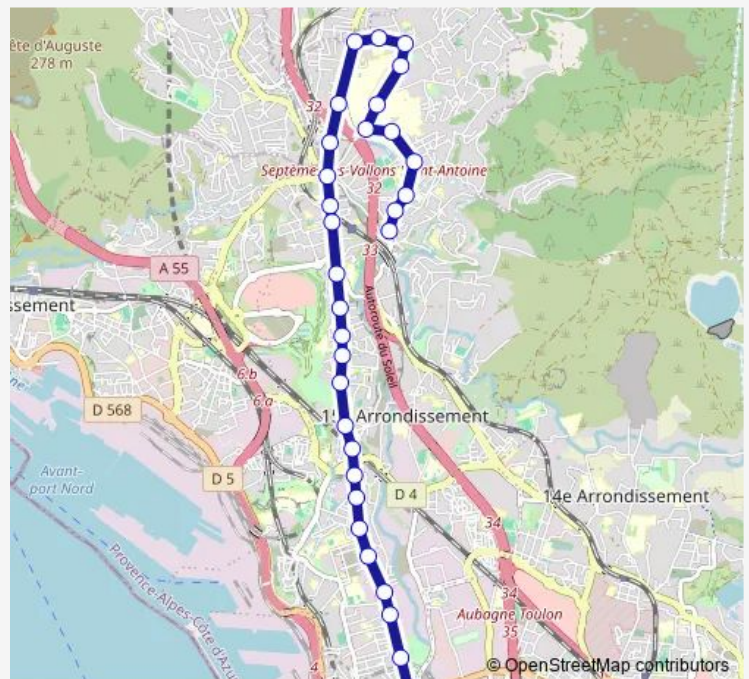

Résidence St Louis

Cité La Viste

La Viste Hanoi

La Viste

La Viste Scierie

Collège Jean Moulin

Gare de St Antoine

St Antoine Village

St Antoine Collet

St Antoine Mairie

Les Fabrettes

Route schedule

Métro Gèze — Vallon des Tuves

Monday	05:00-21:20
Tuesday	05:00-21:20
Wednesday	05:00-21:20
Thursday	05:00-21:20
Friday	05:00-21:20
Saturday	05:00-21:20
Sunday	05:00-21:20

Route info

Direction: Métro Gèze

Stops: 32

Trip Duration: 0 hour 24 min

Notre Dame Limite

Vallon d'OI Bourrély

Parc Kallisté

Bourrély Granière

Wednesday 04:20-21:20

Thursday 04:20-21:20

Friday 04:20-21:20

Saturday 04:20-21:20

Sunday 04:20-21:20

Route info

Direction: Vallon des Tuves

Stops: 32