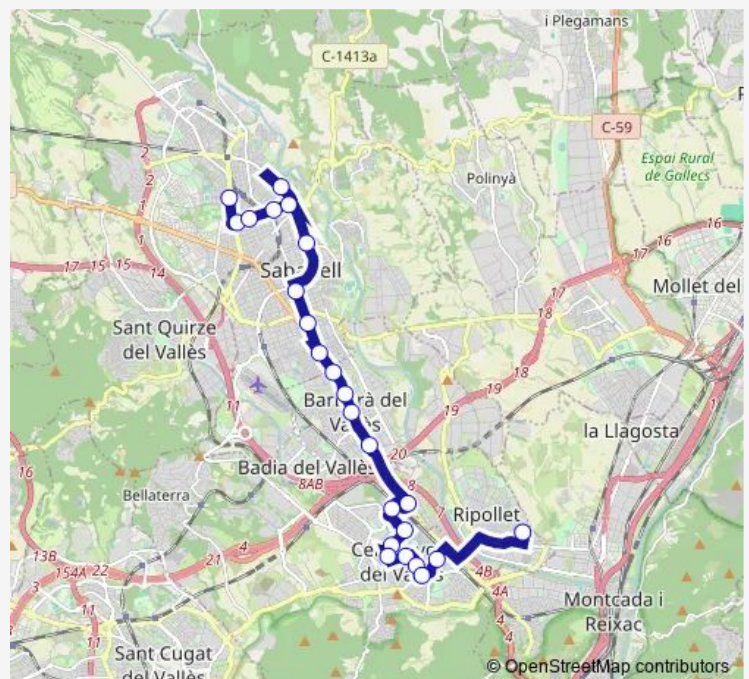

Ctra. DE Barcelona/C. DE ST. Pere

Ctra. DE Barcelona/C. DE Monturiol (Benzinera)

Ctra. DE Barcelona/C. D'Ausias March

Ctra. Barcelona/Guerriller A. (Creu DE Barberà)

AV. DE Barberà/PL. DE Barcelona

Gran VIA / AV. DE Barberà (Baixador)

### Route schedule

C. DE Sarria DE TER/C.X(Rastro Reto) — AV. DE Francesc Macià/AV. Dels Paraires

Monday	05:30-22:30
Tuesday	05:30-22:30
Wednesday	05:30-22:30
Thursday	05:30-22:30
Friday	05:30-22:30
Saturday	07:00-22:00
Sunday	08:30-21:30

### Route info

Direction: C. DE Sarria DE TER/C.X(Rastro Reto)

Stops: 22

Trip Duration: 1 hour 10 min

■ B2 — B2-Sabadell - Ripollet

## Direction

AV. DE Francesc Macià/AV. Dels Paraires — C. DE Sarria DE TER/C.X(Rastro Reto)

24 stops

[Open route schedule](#)

AV. DE Francesc Macià/AV. Dels Paraires

Rda. DE Zamenhof/PL. DE Catalunya

Rda. DE Zamenhof/C. DE Corominas