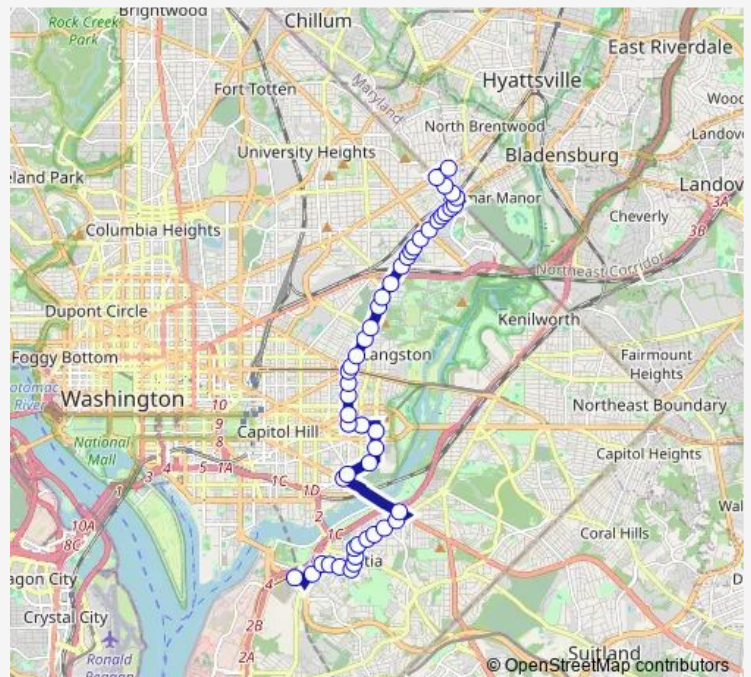

Wednesday 01:42-01:24⁺¹

Thursday 01:40-01:24⁺¹

Friday 01:42-01:24⁺¹

Saturday 01:40-01:15⁺¹

Sunday 01:35-01:24⁺¹

Route info

Direction: Mt Rainier Terminal+Lane 1 Or 2

Stops: 47

Trip Duration: 0 hour 55 min

B2 — Bladensburg Road-Anacostia

Bladensburg Rd Ne+H St Ne

14 St Ne+H St Ne

14 St Ne+F St Ne

14 St Ne+D St Ne

14 St Ne+Ames Pl Ne

E Capitol St Se+14 St Se

E Capitol St Ne+15 St Ne

E Capitol St Se+17 St Se

18 St Se+E Capitol St Se

18 St Se+Independence Av Se

18 St Se+C St Se

17 St Se+D St Se

17 St Se+E St Se

Potomac Av Se+Kentucky Av Se

Thursday 15:40

Friday 15:40

Saturday —

Sunday —

Route info

Direction: E Capitol St Ne+18 St Ne

Stops: 18

Trip Duration: 0 hour 21 min