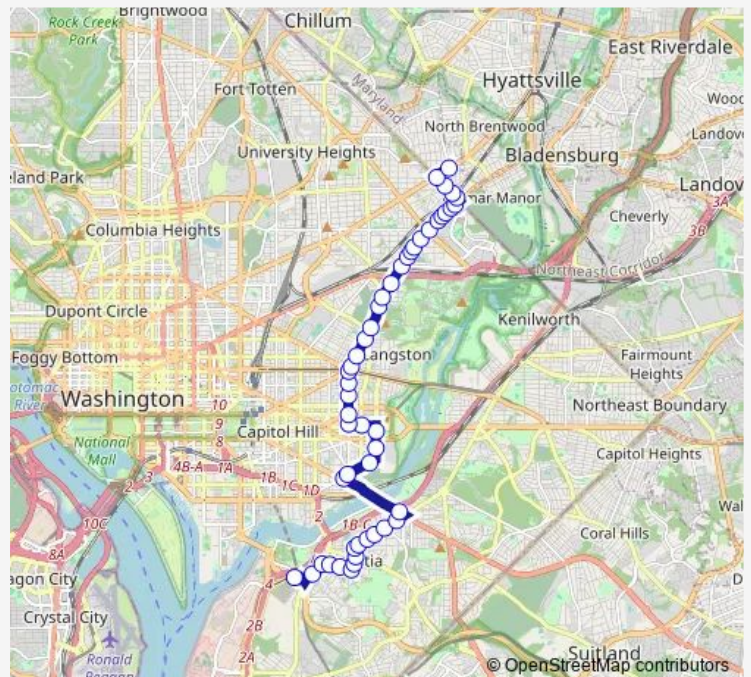

Bladensburg Rd Ne+Mt Olivet Rd Ne

Bladensburg Rd Ne+Meigs PI Ne

Bladensburg Rd Ne+L St Ne

Bladensburg Rd Ne+Neal St Ne

**Route schedule**

Mt Rainier Terminal+Lane 1 Or 2 — Anacostia+Bay B

Monday 01:40-01:24<sup>+1</sup>

Tuesday 01:42-01:24<sup>+1</sup>

Wednesday 01:42-01:24<sup>+1</sup>

Thursday 01:40-01:24<sup>+1</sup>

Friday 01:42-01:24<sup>+1</sup>

Saturday 01:40-01:15<sup>+1</sup>

Sunday 01:35-01:24<sup>+1</sup>

**Route info**

Direction: Mt Rainier Terminal+Lane 1 Or 2

Stops: 47

Trip Duration: 0 hour 44 min

**B2 — Bladensburg Road-Anacostia**

Bladensburg Rd NE+H St NE

14 St Ne+H St Ne

14 St Ne+F St Ne

14 St Ne+D St Ne

14 St Ne+Ames Pl Ne

E Capitol St Se+14 St Se

E Capitol St NE+15 St NE

E Capitol St Se+17 St Se

18 St Se+E Capitol St Se

18 St Se+Independence Av Se

18 St Se+C St Se

17 St Se+D St Se