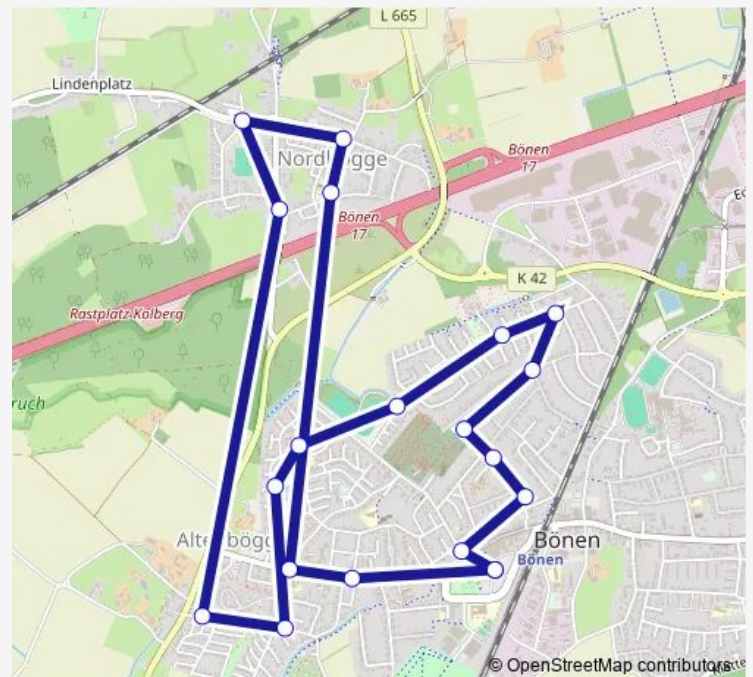

Friday 08:35-11:35

Saturday 08:35-11:35

Sunday —

Route info

Direction: Bönen, Zentrum

Stops: 20

Trip Duration: 0 hour 35 min

■ B2 — Bönen Zentrum - Altenbögge - Nordbögge - Zentrum