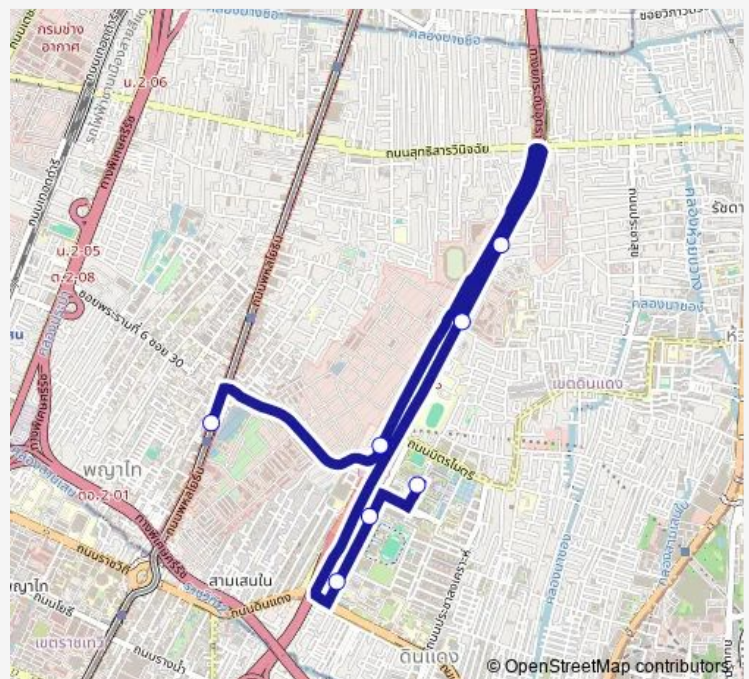

7 stops

[Open route schedule](#)

BTS สนามเป้า (ทางออก3);Bts Sanampao (Exit 3)

โรงพยาบาลทหารผ่านศึก (ขากลับ กทม.2);Veterans General Hospital

ศูนย์ฝึกรักษาดินแดน;Reserves Training Center Territorial Defense Department

BTS สนามเป้า (ทางออก3);Bts Sanampao (Exit 3) — ศาลาว่าการ กทม. 2 ;BMA Bangkok City Hall 2

Monday	00:01
Tuesday	00:01
Wednesday	00:01
Thursday	00:01
Friday	00:01
Saturday	00:01
Sunday	00:01

Route info

Direction: BTS สนามเป้า (ทางออก3);Bts Sanampao (Exit 3)

Stops: 7

Trip Duration: 0 hour 16 min

B2 — ศาลาว่าการกรุงเทพมหานคร 2 - BTS สนามเป้า; Bma Bangkok City Hall 2 - BTS Sanam Pao

Direction

ศาลาว่าการ กทม. 2 ;BMA Bangkok City Hall 2 — BTS
สนามเป้า (ทางออก3);Bts Sanampao (Exit 3)

Monday 00:01

Tuesday 00:01

Wednesday 00:01

Thursday 00:01

Friday 00:01

Saturday 00:01

Sunday 00:01

Route info