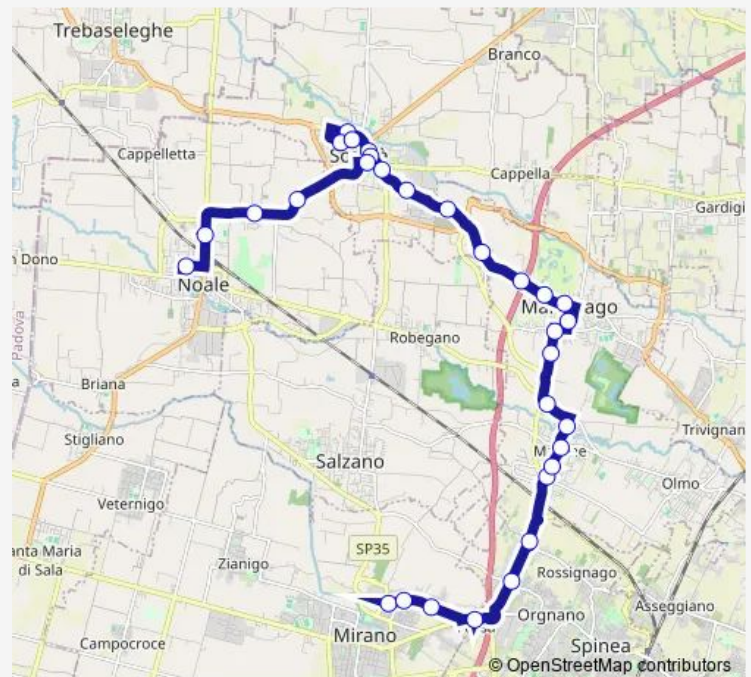

Direction

Ospedale Mirano — Noale

31 stops

[Open route schedule](#)

Ospedale Mirano

Mirano Treviso

Mirano Carducci

Mirano Fossa

Scorze' Moglianese

Route schedule

Ospedale Mirano — Noale

Monday 06:45

Tuesday 06:45

Wednesday 06:45

Thursday 06:45

Friday 06:45

Saturday 06:45

Sunday —

Route info

Direction: Ospedale Mirano

Stops: 31

Trip Duration: 0 hour 37 min

11e — Ospedale Mirano - Noale

Scorze' Resistenza

Scorze' Fermi

Scorze' IV Novembre

Scorze' Roma

Scorze' Resistenza

Scorze' Venezia

Moniego Treviso Vecchia

Moniego Centro

Noale De Pol