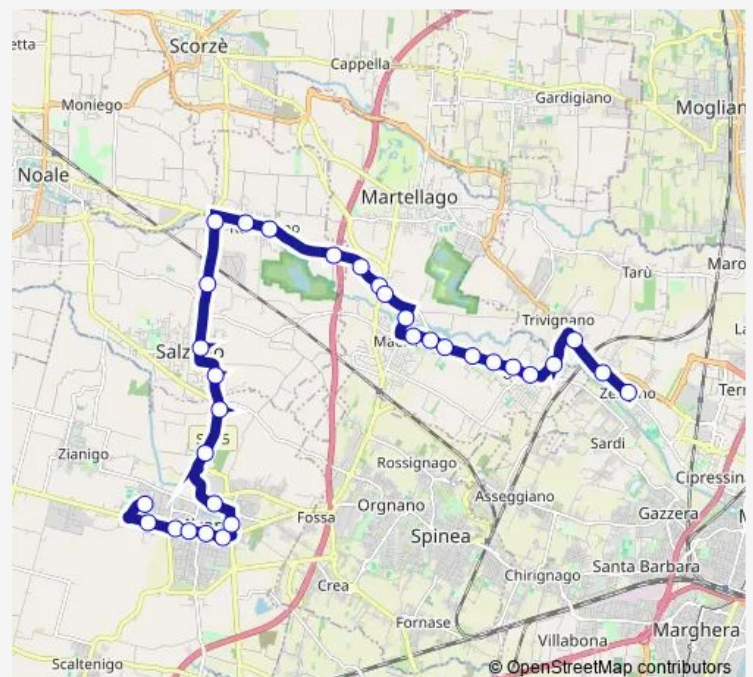

Direction

Mirano Scuole — Zelarino Munaretto

32 stops

[Open route schedule](#)

Mirano Scuole

Mirano Perugino

Mirano Grimani

Mirano Gramsci

Mirano Centro

Mirano Pestrino

Mirano Dante

Mirano Mariutto

Mirano Boschette

Mirano Luneo

Salzano Matteotti

Salzano Roma

Maerne Rialto

Route schedule

Mirano Scuole — Zelarino Munaretto

Monday 13:22

Tuesday 13:22

Wednesday 13:22

Thursday 13:22

Friday 13:22

Saturday 13:22

Sunday —

Route info

Direction: Mirano Scuole

Stops: 32

Trip Duration: 0 hour 34 min

11e — Mirano Scuole - Zelarino Munaretto

Maerne Chiesa