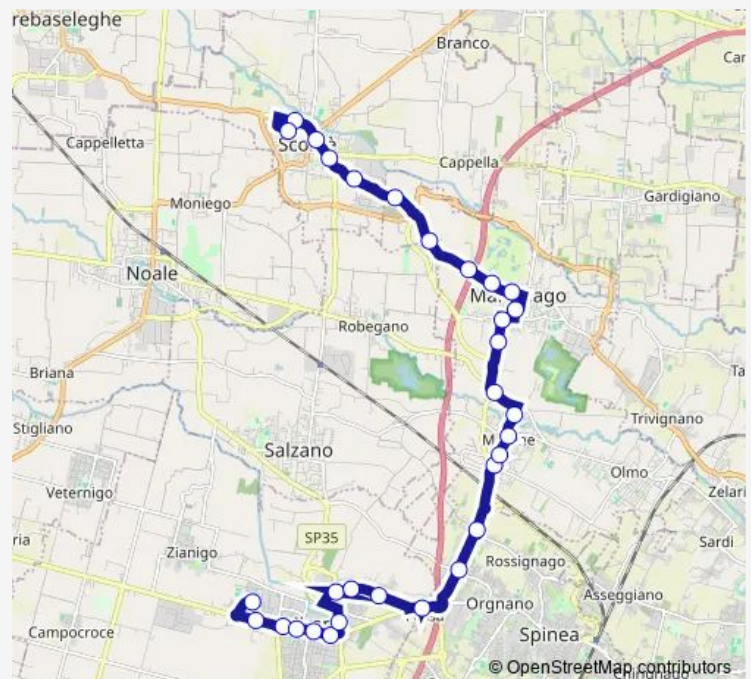

Spinea Luneo

Route schedule

Scorze' IV Novembre — Mirano Scuole

Monday 07:10-13:42

Tuesday 07:10-13:42

Wednesday 07:10-13:42

Thursday 07:10-13:42

Friday 07:10-13:42

Saturday 07:10

Sunday —

Route info

Direction: Scorze' IV Novembre

Stops: 32

Trip Duration: 0 hour 31 min

11E — Scorze' IV Novembre - Mirano Scuole

Mirano Fossa

Mirano Carducci

Mirano Treviso

Ospedale Mirano

Mirano Dante

Mirano Pestrino

Mirano Centro

Mirano Gramsci

Mirano Grimani

Mirano Battisti

Mirano Scuole

Direction

Mirano Scuole — Scorze' IV Novembre

31 stops

[Open route schedule](#)

Mirano Scuole

Mirano Perugino