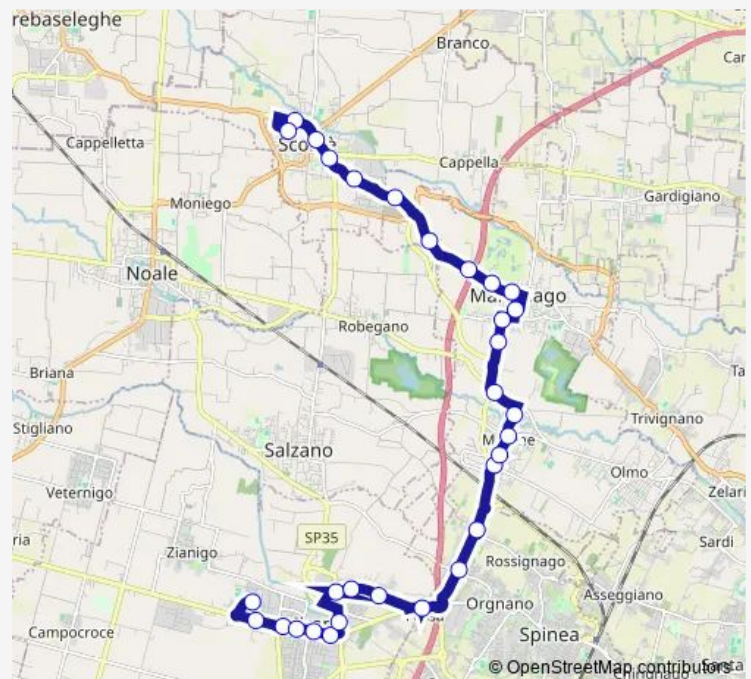

Spinea Luneo

Route schedule

Scorze' IV Novembre — Mirano Scuole

Monday 07:10-13:42

Tuesday 07:10-13:42

Wednesday 07:10-13:42

Thursday 07:10-13:42

Friday 07:10-13:42

Saturday 07:10

Sunday —

Route info

Direction: Scorze' IV Novembre

Stops: 32

Trip Duration: 0 hour 31 min

Mirano Fossa

Mirano Carducci

Mirano Treviso

Ospedale Mirano

Mirano Dante

Mirano Pestrino

Mirano Centro

Mirano Gramsci

Mirano Grimani

Mirano Battisti

Mirano Gramsci

Mirano Centro

Mirano Pestrino

Mirano Dante

Ospedale Mirano

Mirano Treviso

Mirano Carducci

Mirano Fossa