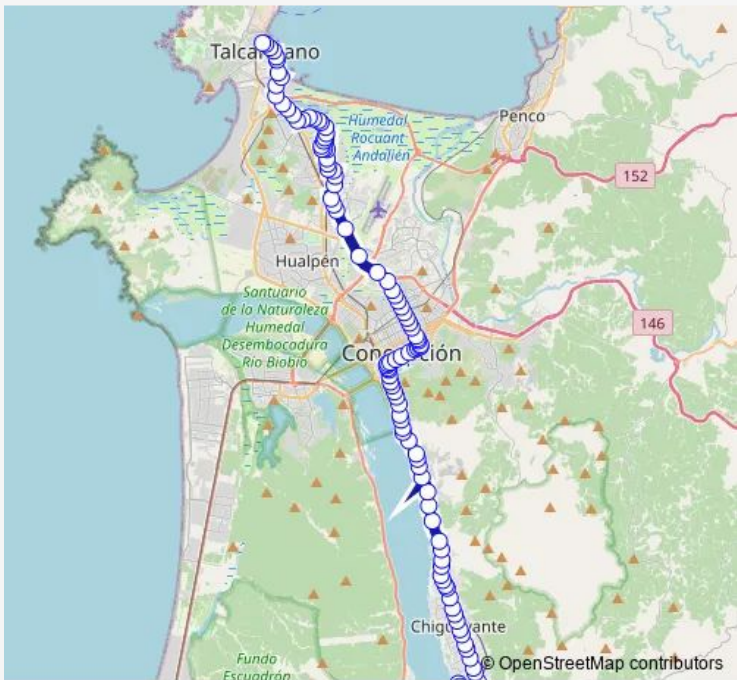

Direction
Terminal — Valdivia - Colon

113 stops

[Open route schedule](#)

- Terminal
- Porvenir - 12 De Octubre
- 12 De Octubre - Calle 1
- 12 De Octubre / Cancha De Futbol
- 12 De Octubre - Calle 2
- 12 De Octubre - 5 De Abril
- 5 De Abril - Nvo Amanecer
- Calle 2 - Pje Cuatro / Sur
- Calle 5 - Los Andes
- Calle 5 - Italia
- Italia - Yugoslavia
- Italia - Manuel Rodriguez
- Manuel Rodriguez - Los Pinos
- Manuel Rodriguez - Porvenir / Oriente
- Manuel Rodriguez - Esperanza / Oriente
- Manuel Rodriguez - Sta Maria
- Manuel Rodriguez - Independencia
- Manuel Rodriguez - Carriel
- Manuel Rodriguez - Calle Nueva
- Manuel Rodriguez - Pinares / Oriente
- Manuel Rodriguez - Sto Domingo

Route schedule
Terminal — Valdivia - Colon

Monday	06:00-23:30
Tuesday	06:00-23:30
Wednesday	06:00-23:30
Thursday	06:00-23:30
Friday	06:00-23:30
Saturday	06:00-23:50
Sunday	06:00-23:50

Route info

Direction: Terminal

Stops: 113

Trip Duration: 1 hour 8 min

Manuel Rodriguez - Los Cipreses

Manuel Rodriguez - Los Carrera

Manuel Rodriguez - Guacolda

Obispo Sn Miguel / 1sur / Oriente

Bomberos De Chiguayante

Obispo San Miguel - Las Delicias

Paicaví - Bandera / Norte

Paicaví - Brasil / Norte

Paicaví - Juan De Dios Rivera

Paicaví - Ventus

Paicaví - El Carmen

Paicaví - A Gral. Bonilla

Duoc - Uc / Paicaví

Mall Plaza Trebol, hacia Talcahuano