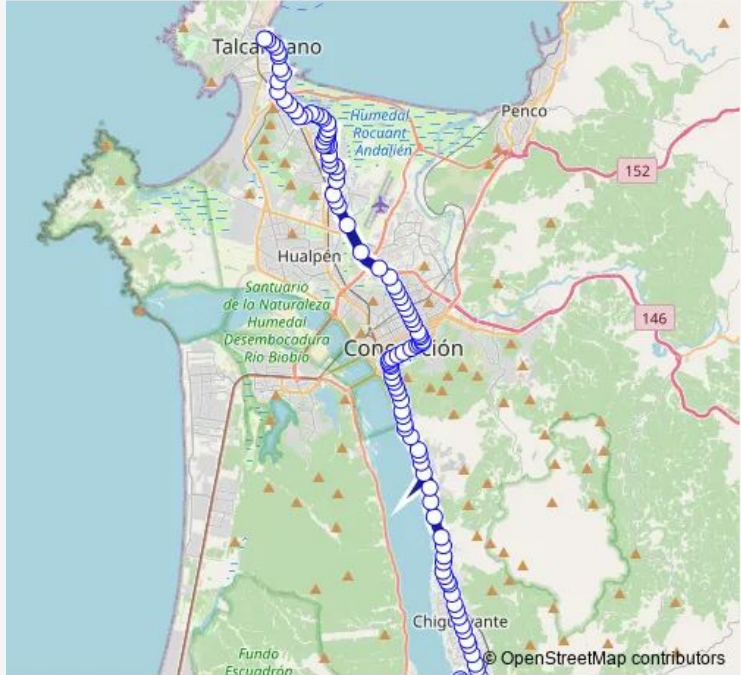

**Direction**  
Terminal — Valdivia - Colon

113 stops

[Open route schedule](#)

- Terminal
- Porvenir - 12 De Octubre
- 12 De Octubre - Calle 1
- 12 De Octubre / Cancha De Futbol
- 12 De Octubre - Calle 2
- 12 De Octubre - 5 De Abril
- 5 De Abril - Nvo Amanecer
- Calle 2 - Pje 4 / Norte
- Calle 5 - Los Andes
- Calle 5 - Italia
- Italia - Yugoslavia
- Italia - Manuel Rodriguez
- Manuel Rodriguez - Los Pinos
- Manuel Rodriguez - Porvenir / Oriente
- Manuel Rodriguez - Esperanza / Oriente
- Manuel Rodriguez - Sta Maria
- Manuel Rodriguez - Independencia
- Manuel Rodriguez - Carriel
- Manuel Rodriguez - Calle Nueva
- Manuel Rodriguez - Pinares / Oriente
- Manuel Rodriguez - Sto Domingo

**Route schedule**  
Terminal — Valdivia - Colon

Monday	06:00-23:30
Tuesday	06:00-23:30
Wednesday	06:00-23:30
Thursday	06:00-23:30
Friday	06:00-23:30
Saturday	06:00-23:50
Sunday	06:00-23:50

**Route info**

Direction: Terminal

Stops: 113

Trip Duration: 1 hour 8 min

Manuel Rodriguez - Los Cipreses

Manuel Rodriguez - Los Carrera

Manuel Rodriguez - Guacolda

Obispo Sn Miguel / 1sur / Oriente

Bomberos De Chiguayante

Inacap

Autopista Concep. Talcahuano - Benavente

Autopista Concep. Talcahuano - Rio Colorado / Oriente

Autopista Concep. Talcahuano - Rio Lluta

Jaime Repullo 560

Jaime Repullo 866

Mons Alarcon - El Ceibo

Claudio Gay - Temu / Oriente