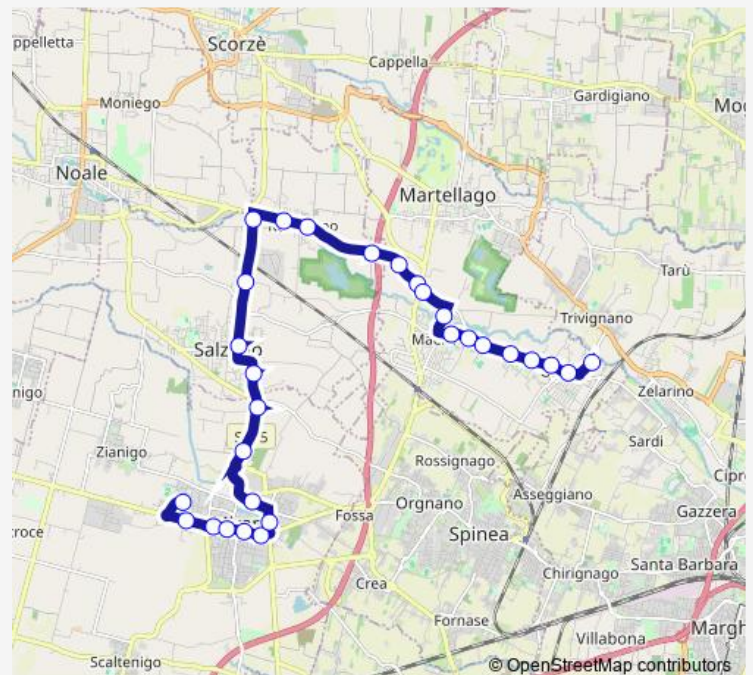

Direction

Olmo Vittorio Veneto — Mirano Scuole

29 stops

[Open route schedule](#)

- Olmo Vittorio Veneto
- Olmo Giovanni Xxiii
- Olmo Minzoni
- Olmo Papa Luciani
- Olmo Calvi
- Maerne Cimitero
- Maerne Tasso
- Maerne Chiesa
- Maerne Rialto
- Maerne Mulino
- Maerne Circonvallazione
- Maerne Civico 83
- Robegano 25 Aprile
- Robegano Centro
- Robegano Puccini
- Monte Grappa XXV Aprile
- Salzano Lorenzetti
- Salzano Roma
- Salzano Matteotti
- Mirano Luneo
- Mirano Boschette

Route schedule

Olmo Vittorio Veneto — Mirano Scuole

Monday	07:15-07:16
Tuesday	07:15-07:16
Wednesday	07:15-07:16
Thursday	07:15-07:16
Friday	07:15-07:16
Saturday	07:15-07:16
Sunday	—

Route info

Direction: Olmo Vittorio Veneto

Stops: 29

Trip Duration: 0 hour 29 min

Mirano Mariutto

Mirano Dante

Mirano Pestrino

Mirano Centro

Mirano Gramsci

Mirano Grimani

Mirano Battisti

Mirano Scuole

Direction

Mirano Scuole — Olmo Vittorio Veneto

29 stops

[Open route schedule](#)

Mirano Scuole

Mirano Perugino