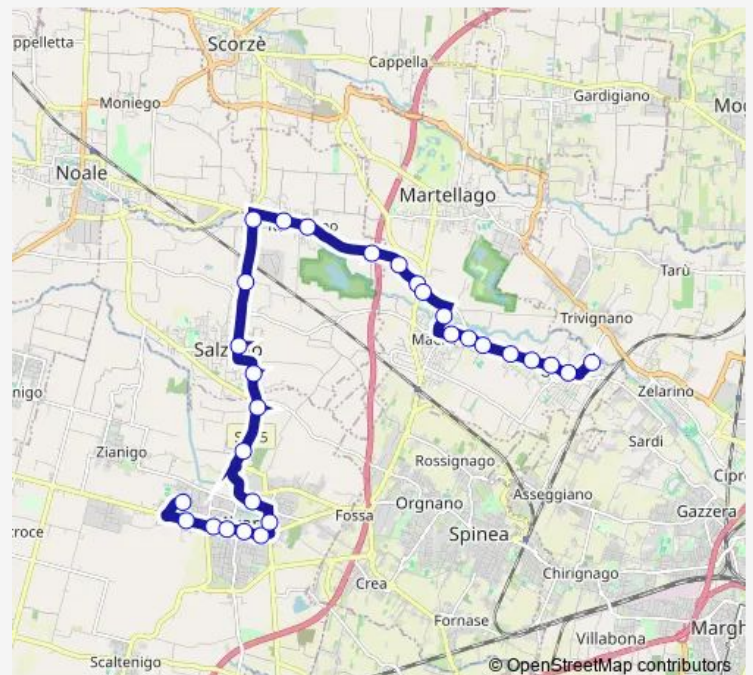

Direction

Olmo Vittorio Veneto — Mirano Scuole

29 stops

[Open route schedule](#)

- Olmo Vittorio Veneto
- Olmo Giovanni Xxiii
- Olmo Minzoni
- Olmo Papa Luciani
- Olmo Calvi
- Maerne Cimitero
- Maerne Tasso
- Maerne Chiesa
- Maerne Rialto
- Maerne Mulino
- Maerne Circonvallazione
- Maerne Civico 83
- Robegano 25 Aprile
- Robegano Centro
- Robegano Puccini
- Monte Grappa XXV Aprile
- Salzano Lorenzetti
- Salzano Roma
- Salzano Matteotti
- Mirano Luneo
- Mirano Boschette

Route schedule

Olmo Vittorio Veneto — Mirano Scuole

Monday	07:15-07:16
Tuesday	07:15-07:16
Wednesday	07:15-07:16
Thursday	07:15-07:16
Friday	07:15-07:16
Saturday	07:15-07:16
Sunday	—

Route info

Direction: Olmo Vittorio Veneto

Stops: 29

Trip Duration: 0 hour 29 min

Mirano Mariutto

Mirano Dante

Mirano Pestrino

Mirano Centro

Mirano Gramsci

Mirano Grimani

Mirano Battisti

Mirano Scuole

Direction

Mirano Scuole — Olmo Vittorio Veneto

29 stops

[Open route schedule](#)

Mirano Scuole

Mirano Perugino