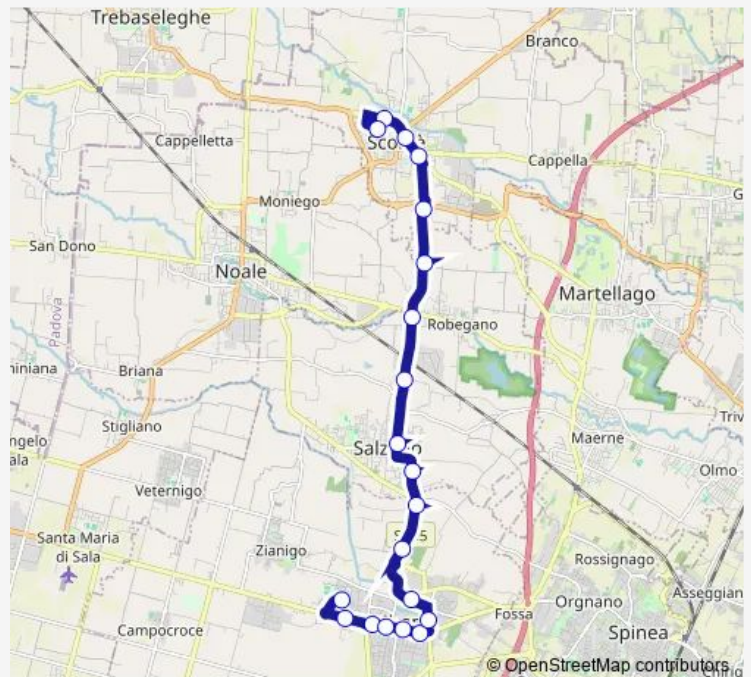

Direction

Mirano Scuole — Scorze' IV Novembre

20 stops

[Open route schedule](#)

- Mirano Scuole
- Mirano Perugino
- Mirano Grimani
- Mirano Gramsci
- Mirano Centro
- Mirano Pestrino
- Mirano Dante
- Mirano Mariutto
- Mirano Boschette
- Mirano Luneo
- Salzano Matteotti
- Salzano Roma
- Salzano Lorenzetti
- Monte Grappa XXV Aprile
- Salzano Scarlatti
- Scorze' Olmara
- Scorze' Moglianese
- Scorze' Resistenza
- Scorze' Fermi
- Scorze' IV Novembre

Route schedule

Mirano Scuole — Scorze' IV Novembre

Monday	12:20-14:15
Tuesday	12:20-14:15
Wednesday	12:20-14:15
Thursday	12:20-14:15
Friday	12:20-14:15
Saturday	13:20-13:25
Sunday	—

Route info

Direction: Mirano Scuole

Stops: 20

Trip Duration: 0 hour 22 min

11E — Scorze' IV Novembre - Mirano Scuole

Direction

Scorze' IV Novembre — Mirano Scuole

20 stops

[Open route schedule](#)

Scorze' IV Novembre

Thursday 07:20-13:42

Friday 07:20-13:42

Saturday 07:20-07:23

Sunday —

Route info

Direction: Scorze' IV Novembre

Stops: 20

Trip Duration: 0 hour 22 min