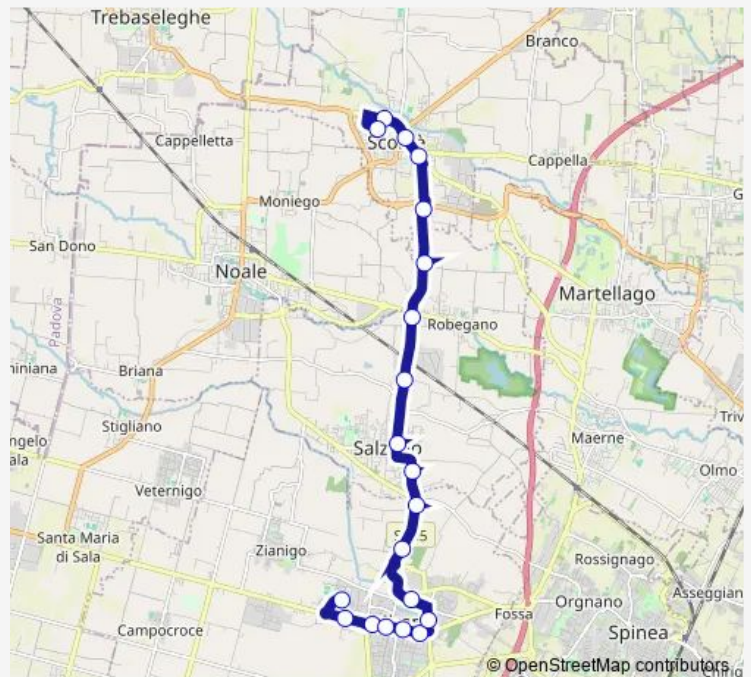

Bus 11e Scorze' IV Novembre - Mirano Scuole

[Go to website](#)

Direction

Mirano Scuole — Scorze' IV Novembre

20 stops

[Open route schedule](#)

- Mirano Scuole
- Mirano Perugino
- Mirano Grimani
- Mirano Gramsci
- Mirano Centro
- Mirano Pestrino
- Mirano Dante
- Mirano Mariutto
- Mirano Boschette
- Mirano Luneo
- Salzano Matteotti
- Salzano Roma
- Salzano Lorenzetti
- Monte Grappa XXV Aprile
- Salzano Scarlatti
- Scorze' Olmara
- Scorze' Moglianese
- Scorze' Resistenza
- Scorze' Fermi
- Scorze' IV Novembre

Route schedule

Mirano Scuole — Scorze' IV Novembre

Monday	12:20-14:15
Tuesday	12:20-14:15
Wednesday	12:20-14:15
Thursday	12:20-14:15
Friday	12:20-14:15
Saturday	12:20-13:25
Sunday	—

Route info

Direction: Mirano Scuole

Stops: 20

Trip Duration: 0 hour 22 min

11e — Scorze' IV Novembre - Mirano Scuole

Direction

Scorze' IV Novembre — Mirano Scuole

20 stops

[Open route schedule](#)

Scorze' IV Novembre

Thursday 07:20-13:42

Friday 07:20-13:42

Saturday 07:20-07:23

Sunday —

Route info

Direction: Scorze' IV Novembre

Stops: 20

Trip Duration: 0 hour 22 min