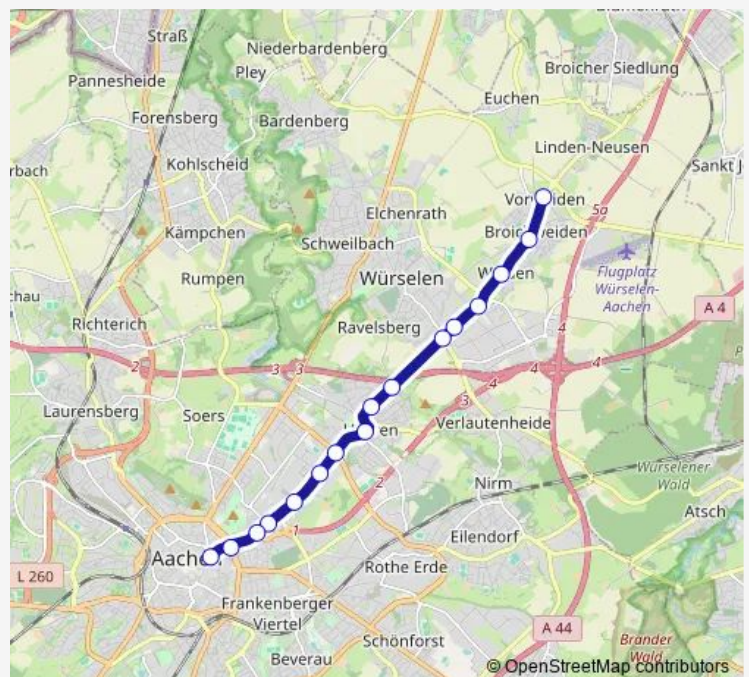

Friday

—

Saturday

—

Sunday

16:13-18:13

Route info

Direction: Aachen, Bushof

Stops: 16

Trip Duration: 0 hour 24 min

■ 11E — zusätzliche Einsatzwagen an Schultagen

Direction

Aachen, Siegel — Aachen, Bushof

13 stops

[Open route schedule](#)

Aachen, Siegel

Aachen, Bayernallee

Aachen, Heißberg

Aachen,urtscheid

Aachen, Marienhospital

Aachen, Gillesbachtal

Aachen, Rosenquelle

Aachen, Normaluhr

Aachen, Hauptbahnhof (Bus)

Wednesday 12:29-15:07

Thursday 12:29-15:07

Friday 12:29-15:07

Saturday —

Sunday —

Route info

Direction: Aachen, Siegel

Stops: 13