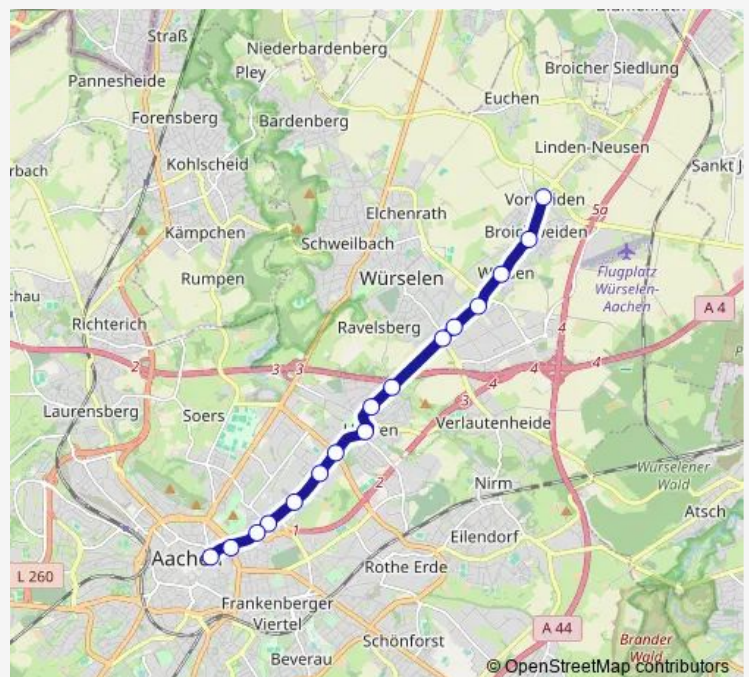

### Route schedule

Aachen, Bushof — Würselen, Broichweiden Vorweiden

Monday

—

Tuesday

—

Wednesday

—

### Route info

Direction: Aachen, Bushof

Stops: 16

Trip Duration: 0 hour 24 min

■ 11e — zusätzliche Einsatzwagen an Schultagen

## Direction

Aachen, Siegel — Aachen, Bushof

13 stops

[Open route schedule](#)

Aachen, Siegel

Aachen, Bayernallee

Aachen, Heißberg

Aachen, Burtscheid

## Route info

Direction: Würselen, Broichweiden Vorweiden

Stops: 16

Trip Duration: 0 hour 25 min