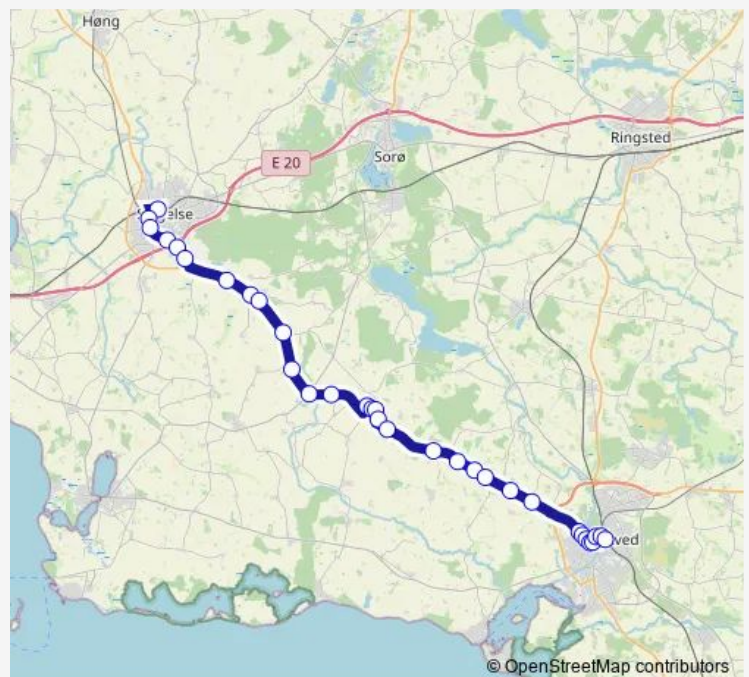

### Route schedule

Slagelse St. (Ndr.Stationsvej) — Næstved St. (Banegårdspladsen)

Monday 05:30-23:10

Tuesday 05:30-23:10

Wednesday 05:30-23:10

Thursday 05:30-23:10

Friday 05:30-23:10

Saturday 07:05-00:05<sup>+1</sup>

### Route info

Direction: Slagelse St. (Ndr.Stationsvej)

Stops: 32

Trip Duration: 0 hour 51 min

480R

BusMaps

Vallensved (Vallensved Bygade)

Kirkebjergvej (Slagelsevej)