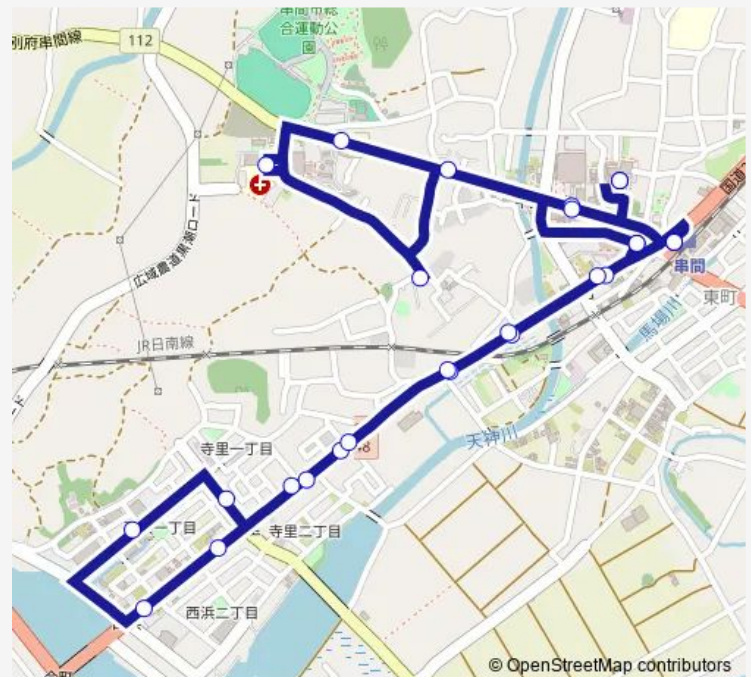

マリンタウン2

寺里2丁目

寺里1丁目

松清

本町1丁目

泉町

串間駅

市役所

Thursday 09:00-13:30

Friday 09:00-13:30

Saturday —

Sunday —

Route info

Direction: 道の駅くしま

Stops: 27

Trip Duration: 0 hour 23 min

■ よかバス 市街地循環線南回り (平日快速)

BusMaps

市民病院

串間保育園前

郵便局前

市役所

串間駅

道の駅くしま