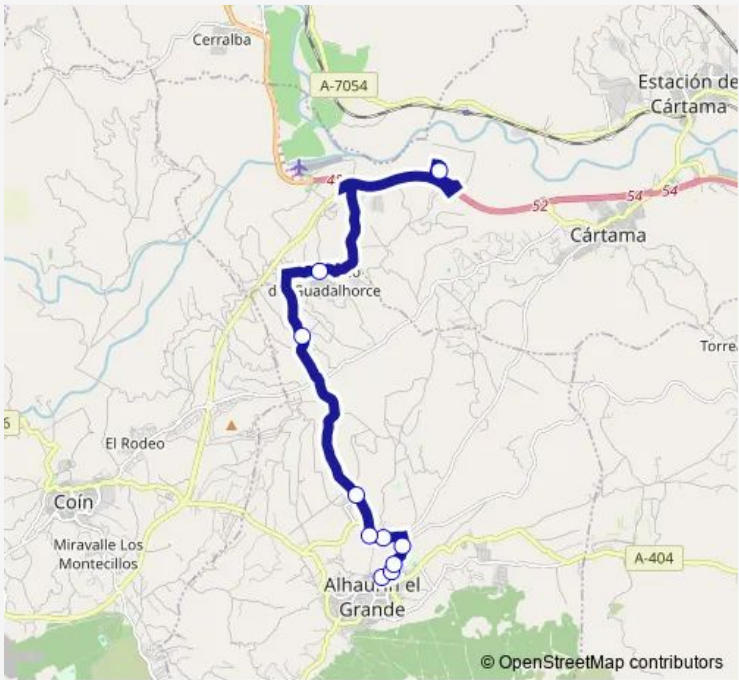

Bus M-159b Alhaurín El Grande-Villafranco-Hospital Guadalhorce

[Go to website](#)

Direction
 Apeadero-Alhaurín El Grande — Hospital Valle Del Guadalhorce

10 stops

[Open route schedule](#)

- Apeadero-Alhaurín El Grande
- Glorieta Ctra. Cártama - Avda. Adolfo Suárez
- La Fama
- Mercado De Mayoristas
- Las Malvinas
- Cruce Villafranco-Alhaurín-Churriana
- Polígono Industrial La Rosa
- Piegallina
- Villafranco Del Guadalhorce V
- Hospital Valle Del Guadalhorce

Route schedule
 Apeadero-Alhaurín El Grande — Hospital Valle Del Guadalhorce

Monday	09:00-18:40
Tuesday	09:00-18:40
Wednesday	09:00-18:40
Thursday	09:00-18:40
Friday	09:00-18:40
Saturday	—
Sunday	—

Route info

Direction: Apeadero-Alhaurín El Grande

Stops: 10

Trip Duration: 0 hour 27 min

Direction

Hospital Valle Del Guadalhorce — Apeadero-Alhaurín El Grande

10 stops

[Open route schedule](#)

Hospital Valle Del Guadalhorce

Villafranco Del Guadalhorce

Piegallina V

Polígono Industrial La Rosa V

Cruce Villafranco-Alhaurín-Churriana

Las Malvinas V

Mercado De Mayoristas V

La Fama V

Glorieta Ctra. Cártama - Avda. Adolfo Suárez V