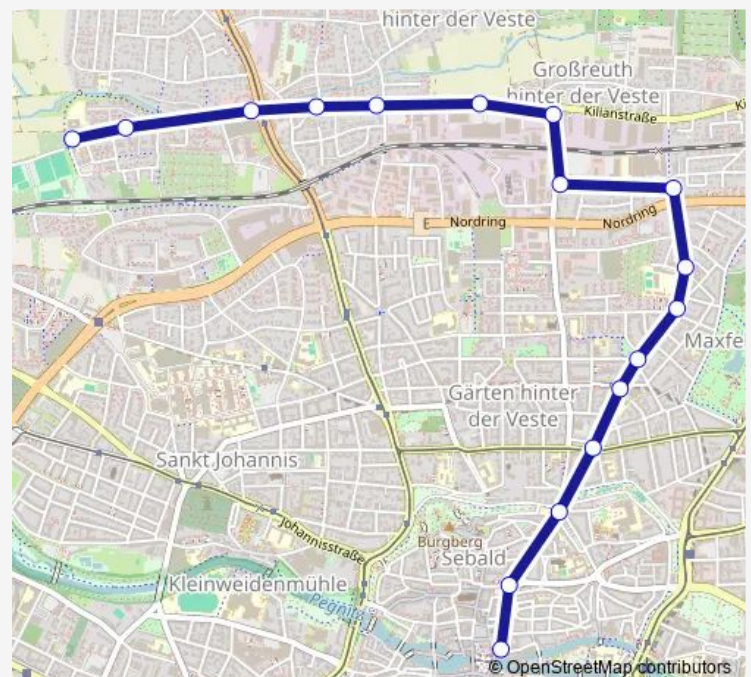

Tram 47

[Go to website](#)

Direction

Nürnberg Heilig-Geist-Spital — Nürnberg Forchheimer Str.

17 stops

[Open route schedule](#)

Nürnberg Heilig-Geist-Spital

Nürnberg Rathaus

Nürnberg Maxtor

Nürnberg Maxfeldstr.

Nürnberg Maxfeld

Nürnberg Schillerplatz

Nürnberg Friedenstr.

Nürnberg Tellstr.

Nürnberg Schopenhauerstr.

Nürnberg Schleifweg

Nürnberg Langer Steig

Nürnberg Kilianstr.

Nürnberg Kleinreuther Weg

Nürnberg Michaelstr.

Nürnberg Thon

Nürnberg Waldemar-Klink-Str.

Nürnberg Forchheimer Str.

Route schedule

Route info

Direction: Nürnberg Heilig-Geist-Spital

Stops: 17

Trip Duration: 0 hour 21 min

Direction

undefined — undefined

0 stops

[Open route schedule](#)**Route schedule**