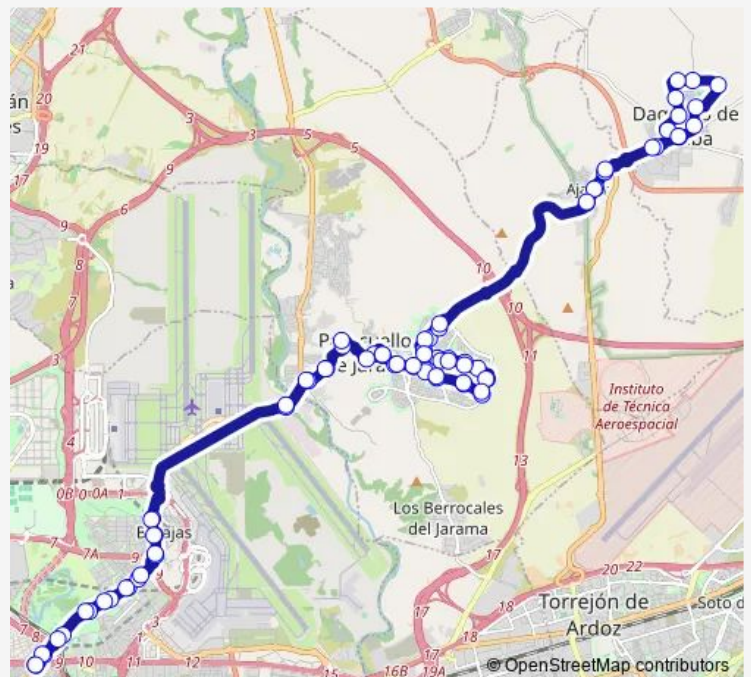

Av.Charcos-RÍO Torote

Av.Charcos-Pºlas Camelias

Av.Charcos-Av.Valdediego

Route schedule

Canillejas-Area Intermodal — Canillejas-Area Intermodal

Monday 00:00-23:00

Tuesday 00:00-23:00

Wednesday 00:00-23:00

Thursday 00:00-23:00

Friday 00:00-23:00

Saturday 00:00-23:00

Sunday 00:00-23:00

Route info

Direction: Canillejas-Area Intermodal

Stops: 76

Trip Duration: 0 hour 0 min

N204 — Madrid (Canillejas) - Paracuellos - Daganzo

Av.Circunvalación-Av.Charcos

Av.Circunvalación-Ntra.Sra.De Belvís

Av.Juan Pablo II-LOS Andes

Av.Juan Pablo II-Av.Valdediego

Av.Juan Pablo II-Pºlas Camelias

Av.Juan Pablo II-Picos DE Europa

Av.Juan Pablo II-Av.Príncipe Asturias

Av.Príncipe Asturias-Av.Consistorial

Av.Príncipe Asturias-Av.Hoyos

Ctra.Daganzo-Ctra.Cobeña

Ajalvir-Ctra.Daganzo

Ctra.Daganzo-Urb.La Ermita