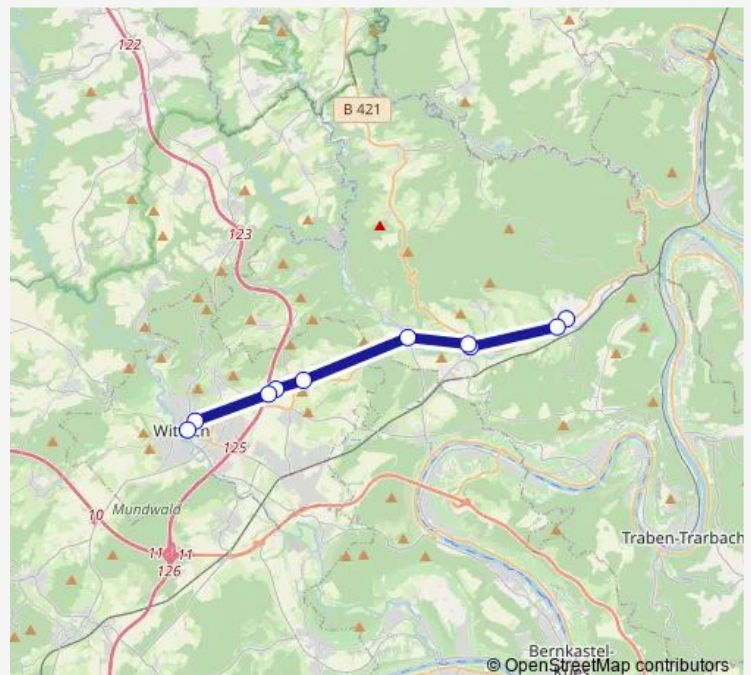

Bengel, Birkenweg

Route schedule

Wittlich, Zob — Bengel, Birkenweg

Monday —

Tuesday —

Wednesday —

Thursday —

Friday —

Saturday 08:03-20:03

Sunday —

Route info

Direction: Wittlich, Zob

Stops: 11

Trip Duration: 0 hour 25 min

■ 355 RufBus

BusMaps

Direction

Bengel, Birkenweg — Wittlich, Zob

10 stops

[Open route schedule](#)

Bengel, Birkenweg

Bengel, Kirche

Kinderbeuern, Ännengasse

Kinderbeuern, Abzw. Hontheim

Bausendorf, Parkanlage

Wittlich-Neuerburg, Kirche

Dorf (Wittlich), Pützstraße

Dorf (Wittlich), Im Morgen

Wittlich, Landwirtschaftskammer

Wittlich, Zob

Route schedule

Bengel, Birkenweg — Wittlich, Zob