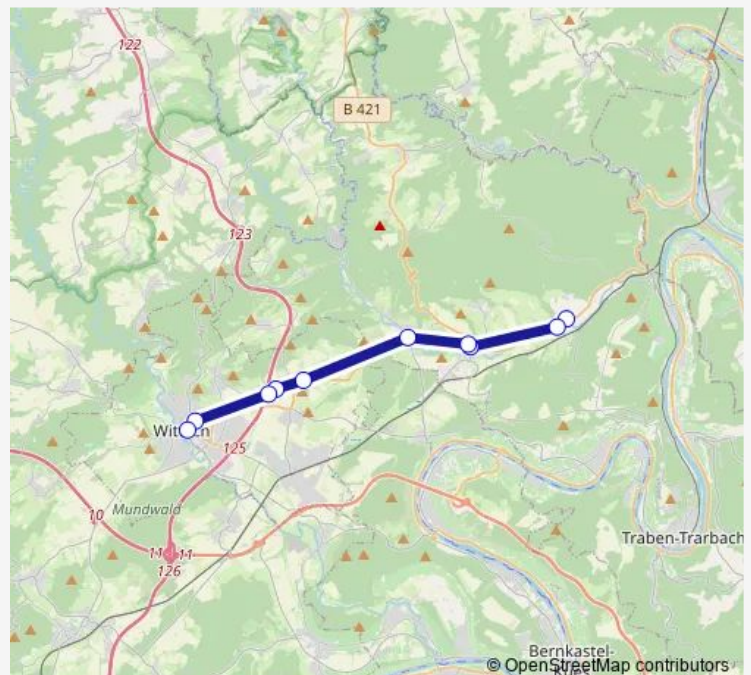

### Direction

Wittlich, Zob — Bengel, Birkenweg

11 stops

[Open route schedule](#)

Wittlich, Zob

Wittlich, Landwirtschaftskammer

Dorf (Wittlich), Im Morgen

Dorf (Wittlich), Pützstraße

### Route schedule

Wittlich, Zob — Bengel, Birkenweg

Monday —

Tuesday —

Wednesday —

Thursday —

Friday —

Saturday 08:03-20:03

### Route info

Direction: Wittlich, Zob

Stops: 11

Trip Duration: 0 hour 25 min

■ 355 Rufbus

## Direction

Bengel, Birkenweg — Wittlich, Zob

9 stops

[Open route schedule](#)

Bengel, Birkenweg

Bengel, Kirche

Kinderbeuern, Ännengasse

Kinderbeuern, Abzw. Hontheim