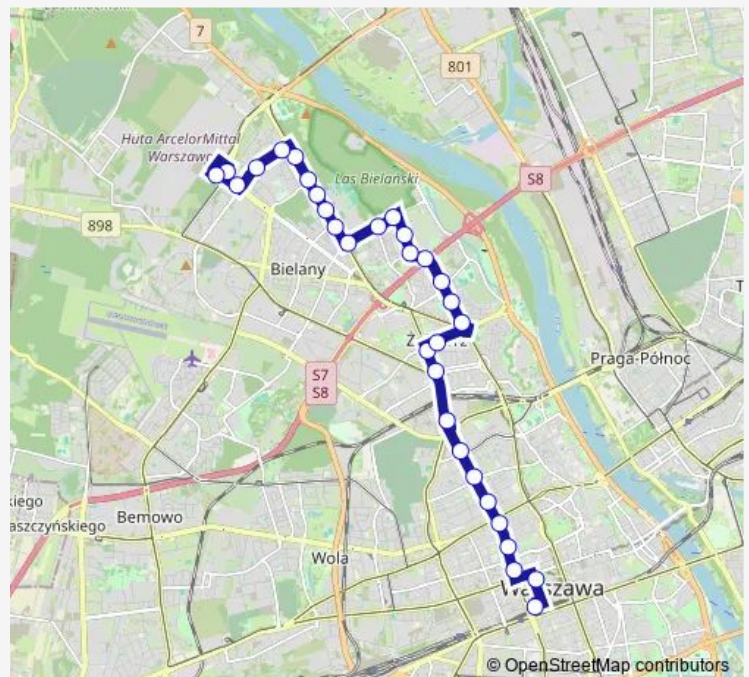

Przy Agorze 01

Las Bielański 01

UKSW 01

Szpital Bielański 01

Twardowska 01

AWF 01

Podleśna-Imgw 06

Lektykarska 03

Pl. Grunwaldzki 01

Route schedule

Metro Młociny 23 — Dw. Centralny 23

Monday	03:04-02:34 ⁺¹
Tuesday	03:04-02:34 ⁺¹
Wednesday	03:04-02:34 ⁺¹
Thursday	03:04-02:34 ⁺¹
Friday	03:04-02:34 ⁺¹
Saturday	03:04-02:34 ⁺¹
Sunday	03:04-02:34 ⁺¹

Route info

Direction: Metro Młociny 23

Stops: 29

Trip Duration: 0 hour 30 min

Rondo „Radosława” 01

Stawki 01

Anielewicza 01

Nowolipki 01

Route info

Direction: Dw. Centralny 23

Stops: 31

Trip Duration: 0 hour 31 min

Las Bielański 02

Przy Agorze 05

Wrzeciono 01

Sokratesa 04