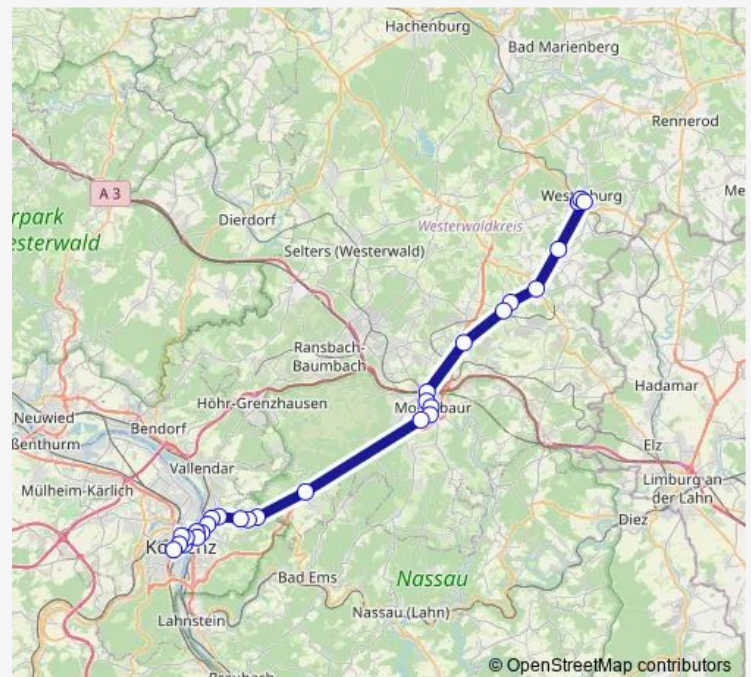

Montabaur Konrad-Adenauer-Platz

Montabaur Kreishaus

Montabaur Quartier Süd

Neuhäusel Hauptstraße

Koblenz Immendorf Reuschweg

Koblenz Arenberg Pfarrer-Kraus-Straße

Koblenz Arenberg Kloster

Koblenz Niederberg Kirche

Koblenz Niederberg Neudorfer Weg

Koblenz Niederberg Neudorf Bergstraße

Koblenz Ehrenbreitstein Festungsaufzug/Djh

Route schedule

Westerburg Bf — Koblenz Hauptbahnhof

Monday	—
Tuesday	—
Wednesday	—
Thursday	—
Friday	23:35-01:35 ⁺¹
Saturday	23:35-01:35 ⁺¹
Sunday	—

Route info

Direction: Westerburg Bf

Stops: 28

Trip Duration: 1 hour 21 min

■ N46

BusMaps

Koblenz Ehrenbreitstein Bf

Koblenz Ehrenbreitstein Kapuzinerplatz/Fähre