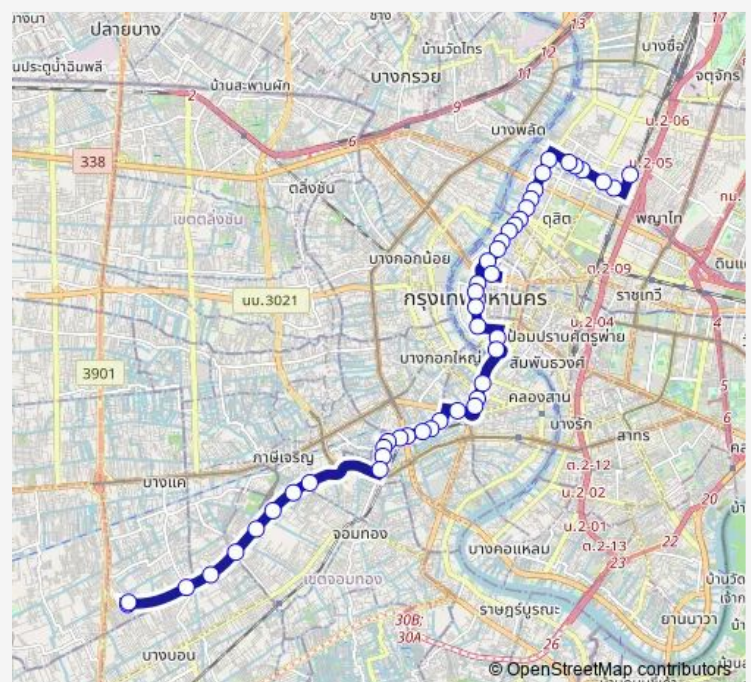

ม.ราชภัฏสวนสุนันทา (ฝั่งสามเสน);Suan Sunandha Rajabhat University (Samsen Side)

ตรงข้ามหอสมุดแห่งชาติ;National Library (Opposite)

ตรงข้าม มทร.พระนคร ศูนย์เทเวศร์;Rmutp Thewet (Opposite)

ตลาดรวมยาง;Ruam Yang Market

วัดอินทรวิหาร;Wat Intharawihan

วัดใหม่อมตรส;Wat Mai Amataros

ตรงข้ามสำนักงานเขตพระนคร;Phranakhon District Office (Opposite)

ถนนข้าวสาร;Khaosan Road

แยกคอกวัว;Khok Wua Intersection

ศาลฎีกา;Court of Justice

Route schedule

สถานีรถไฟสามเสน;Samsen Railway Station — สำเพ็ง 2;- Sampeng 2

| | |
|-----------|-------|
| Monday | 00:00 |
| Tuesday | 00:00 |
| Wednesday | 00:00 |
| Thursday | 00:00 |
| Friday | 00:00 |
| Saturday | 00:00 |
| Sunday | 00:00 |

Route info

Direction: สถานีรถไฟสามเสน;Samsen Railway Station

Stops: 46

Trip Duration: 1 hour 14 min

4-37 (9) — กัลปพฤกษ์ - สถานีรถไฟสามเสน; Kallaprapruk - Samsen Station

ศาลหลักเมือง;City Pillar Shrine

กระทรวงกลาโหม;Ministry of Defense