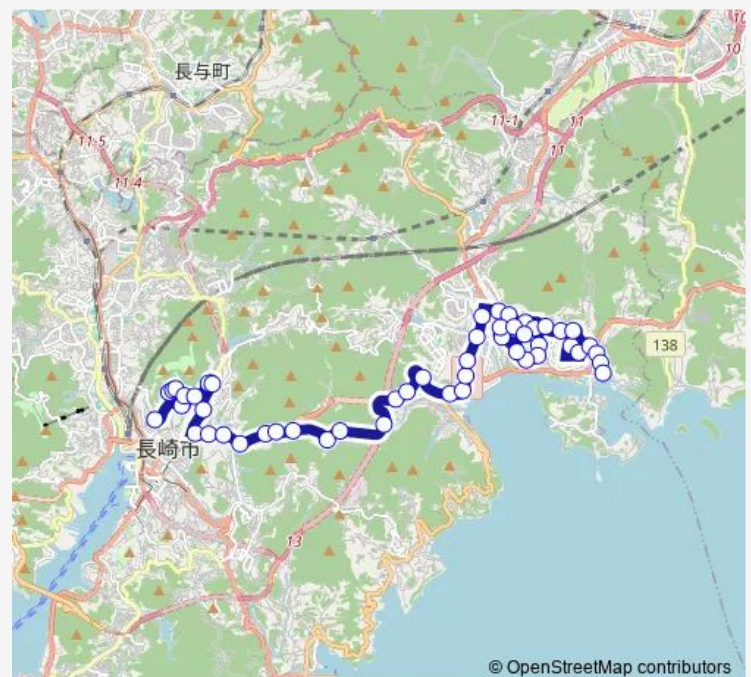

日見山口下り

### Route schedule

長崎東高発 — 戸石下り

Monday	18:30
Tuesday	18:30
Wednesday	18:30
Thursday	18:30
Friday	18:30
Saturday	12:55
Sunday	—

### Route info

Direction: 長崎東高発

Stops: 50

Trip Duration: 0 hour 51 min

© OpenStreetMap contributors

■ 戸石 — 戸石矢上団地・ガーデンシティ

BusMaps

朝日ヶ峰下り