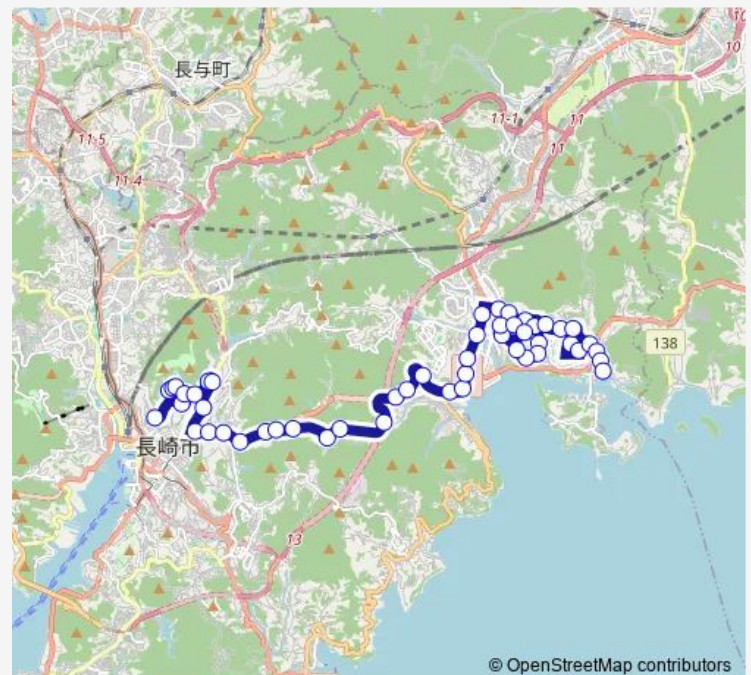

Saturday 12:55

Sunday —

Route info

Direction: 長崎東高発

Stops: 50

Trip Duration: 0 hour 51 min

© OpenStreetMap contributors

■ 戸石 — 戸石矢上団地・ガーデンシティ

BusMaps

朝日ヶ峰下り

大曲下り

網場道下り

切通下り

東切通下り

東望道下り

番所橋下り