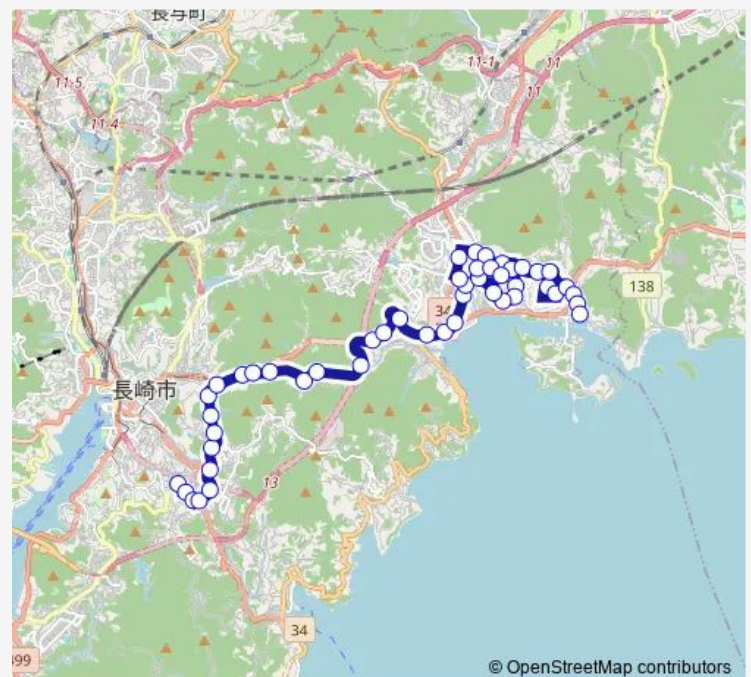

Saturday 13:05-16:05

Sunday —

Route info

Direction: 南高前上り

Stops: 48

Trip Duration: 0 hour 57 min

切通矢上大橋へ

青果市場前下り