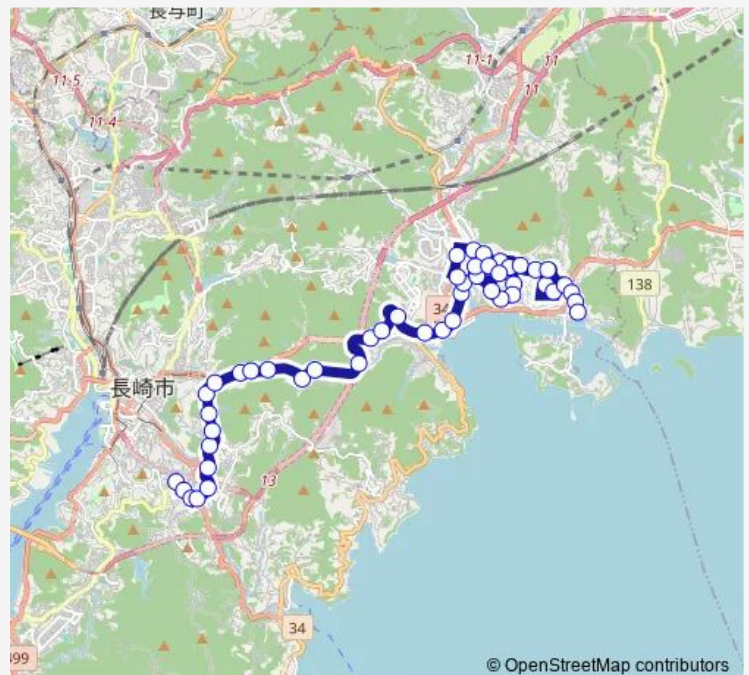

Saturday 13:05-16:05

Sunday —

Route info

Direction: 南高前上り

Stops: 48

Trip Duration: 0 hour 55 min

© OpenStreetMap contributors

■ 戸石 — 戸石(伊)東長崎・矢上団地;ガーデンシティ