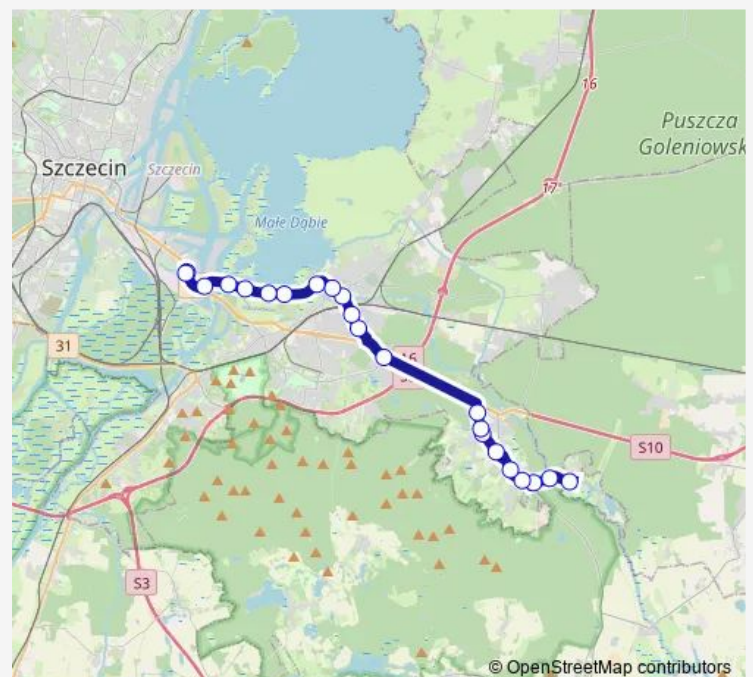

Plac Słowiański 21

Emilii Gierczak 11

Przybrzeżna nż 11

Przestrzenna nż 11

Centrum Żeglarskie nż 11

Przystań Żeglarska nż 11

Lotnisko nż 11

Księżnej Anny nż 11

Basen Górniczy 42

Basen Górniczy 21

Route schedule

Śmierdnica 11 — Basen Górniczy 21

Monday	22:02
Tuesday	22:02
Wednesday	22:02
Thursday	22:02
Friday	22:02
Saturday	22:15
Sunday	—

Route info

Direction: Śmierdnica 11

Stops: 20

Trip Duration: 0 hour 26 min

72 — Basen Górniczy - Śmierdnica (- Jezierzyce)

BusMaps

Direction

Basen Górniczy 21 — Śmierdnica 11

18 stops

[Open route schedule](#)

Basen Górniczy 21

Księżnej Anny nż 12

Lotnisko nż 12

Przystań Żeglarska nż 12

Centrum Żeglarskie nż 12

Przestrzenna nż 12

Przybrzeżna nż 12

Emilii Gierczak 31