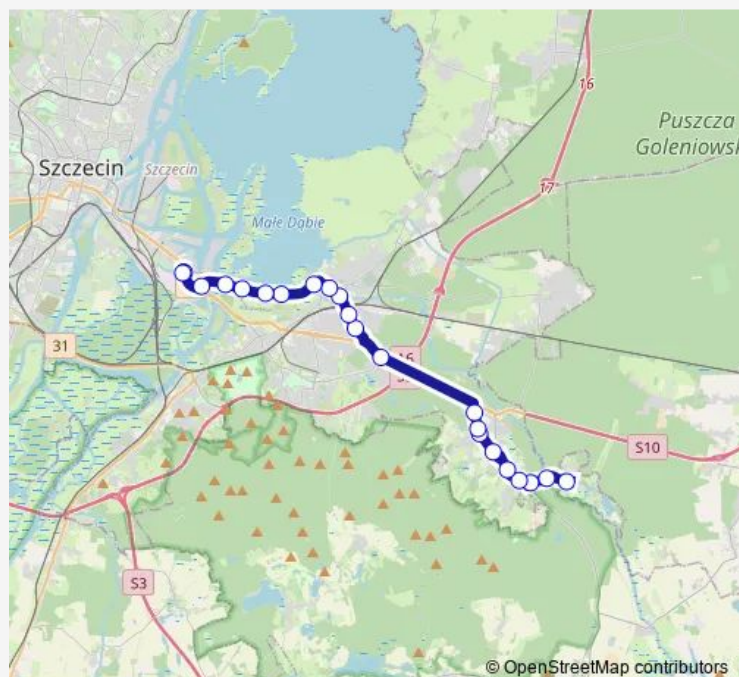

Topolowa Stadion nż 12

Topolowa nż 12

Jezierzyce 11

Route schedule

Basen Górniczy 24 — Jezierzyce 11

Monday 05:35-17:35

Tuesday 05:35-17:35

Wednesday 05:35-17:35

Thursday 05:35-17:35

Friday 05:35-17:35

Saturday —

Sunday —

Route info

Direction: Basen Górniczy 24

Stops: 21

Trip Duration: 0 hour 29 min

72 — Basen Górniczy - Śmierdnica (- Jezierzyce)

BusMaps

Direction

Basen Górniczy 24 — Śmierdnica 11

18 stops

[Open route schedule](#)

Basen Górniczy 24

Księżnej Anny nż 12

Lotnisko nż 12

Przystań Żeglarska nż 12

Centrum Żeglarskie nż 12

Przestrzenna nż 12

Przybrzeżna nż 12

Emilii Gierczak 31

Plac Słowiański 22

Letnia nż 11