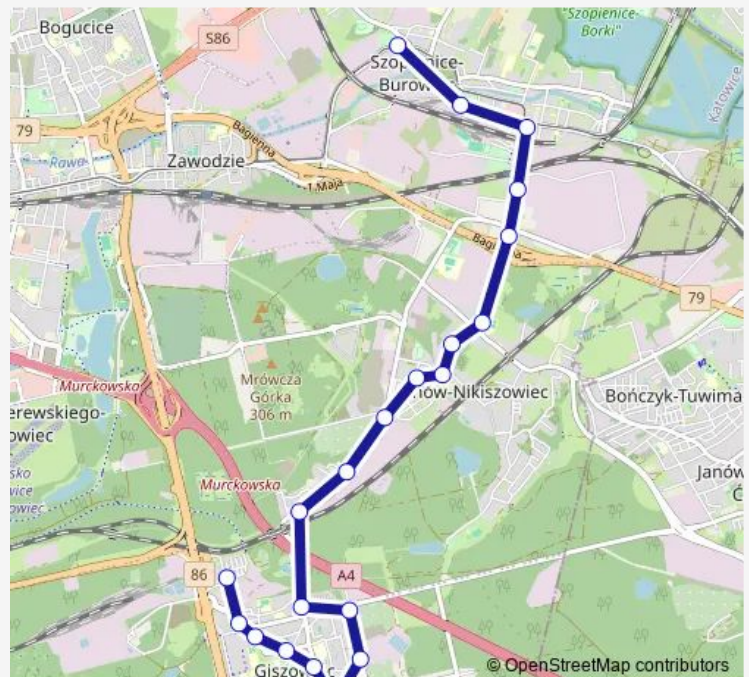

Direction

Giszowiec Kolista Pętla — Burowiec

21 stops

[Open route schedule](#)

- Giszowiec Kolista Pętla
- Giszowiec Kolista Stacja Paliw
- Giszowiec Kościół
- Giszowiec Radosna
- Giszowiec Przyjazna
- Giszowiec Przyjemna
- Giszowiec Szyb Rożdzieński
- Giszowiec Kosmiczna
- Giszowiec Mysłowicka
- Kolonia Wysockiego Woźniaków
- Kolonia Wysockiego Kulika
- Nikiszowiec Szyb Pułaski
- Nikiszowiec Kościół
- Janów Zamkowa Skwer
- Janów Spółdzielnia Inwalidów
- Janów Lwowska Szkoła
- Wilhelmina Skrzyżowanie
- Szopienice Pkp
- Szopienice Kościół
- Szopienice Bednorza
- Burowiec

Route schedule

Giszowiec Kolista Pętla — Burowiec

Monday	—
Tuesday	18:05
Wednesday	—
Thursday	—
Friday	—
Saturday	—
Sunday	—

Route info

Direction: Giszowiec Kolista Pętla

Stops: 21

Trip Duration: 0 hour 25 min