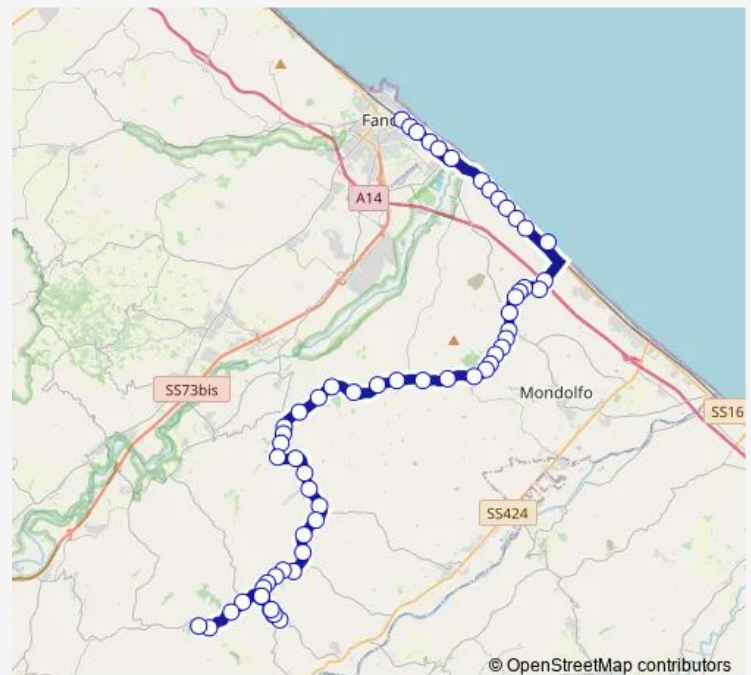

Adriatica Sud 6 (Metaurilia)

Adriatica Sud 7 (Torrette Camping)

Torrette (Bellariva)

Str.Torrette 1 (P.te Autostrada)

Str.Torrette 2 (Belvedere)

Str. S.Croce 1 (Chiesa)

Str. S.Croce 2

Str. S.Croce 3 (Botticelli)

S.Fortunato 3 (Bivio S.Croce)

S.Fortunato 4 (Gramsci)

Villetta Adriatica 1 (S. Costanzo)

Route schedule

Fano Stazione (Bus+Fs) — Barchi 2 (Capolinea)

Monday	07:35-19:35
Tuesday	07:35-19:35
Wednesday	07:35-19:35
Thursday	07:35-19:35
Friday	07:35-19:35
Saturday	07:35-19:35
Sunday	—

Route info

Direction: Fano Stazione (Bus+Fs)

Stops: 61

Trip Duration: 0 hour 55 min

72 — Barchi-S.Costanzo-Fano

Villetta Adriatica 2 (S. Costanzo)

S.Costanzo 1 (Piazza)

S.Costanzo 2 (Cimitero)