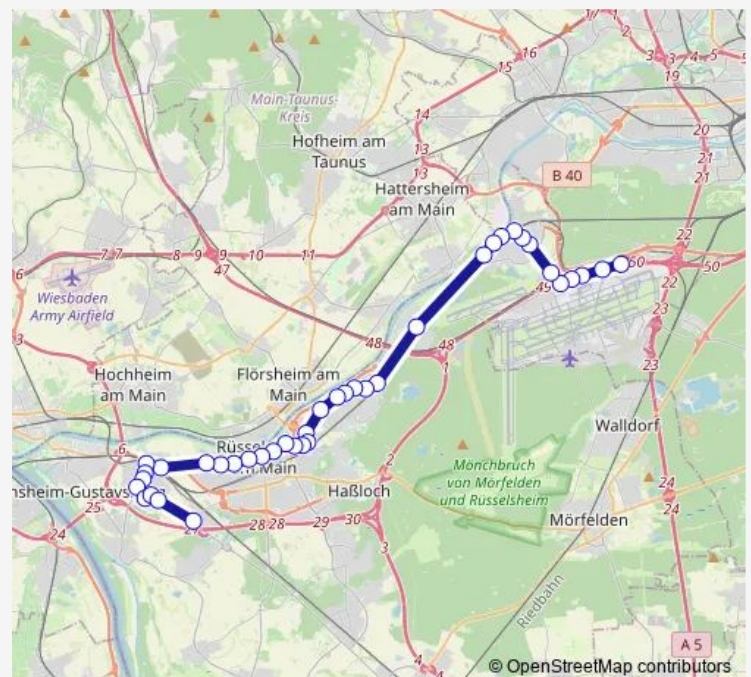

Raunheim Altes Rathaus Nrüsselsheim

Raunheim Egerländer Straße Nrüsselsheim

Raunheim West Nrüsselsheim

Rüsselsheim Godesberger Straße Nberlinerstr.

Rüsselsheim Berl./Essener Str. Nberlinerplatz

Route schedule

Ffm Flughafen Terminal 1 Bussteig 22 — Bischofsheim
Fachmarktzentrum Vnbischofsheim

Monday 07:48

Tuesday 05:18-23:18

Wednesday 05:59-07:48

Thursday —

Friday 17:18

Saturday 05:59

Sunday 05:18-22:18

Route info

Direction: Ffm Flughafen Terminal 1 Bussteig 22

Stops: 39

Trip Duration: 1 hour 2 min

Rüsselsheim Berliner Platz Nberl/G-Treberstr

Rüsselsheim Berl./Gg.Treber-St Nrugbyring

Rüsselsheim Stresemannanlage Nparkschule